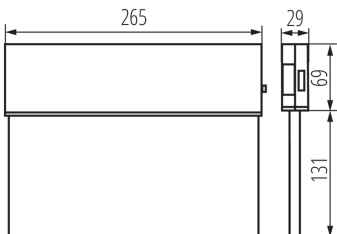

Kanlux

25435 ONTEC G AT005 301

Аварійний світильник LED

5902052515899

Аварійне або антипанічне освітлення використовується в приміщеннях Open Space для протидії паніці. Це дає змогу дібратися до місця, де можна побачити позначений маршрут евакуації, а також саму евакуацію, залежно від призми, що використовується в світильнику.

ЗАГАЛЬНІ ДАНІ:

Колір: білий

Місце монтажу: do nadbudowania na ścianie|do nadbudowania na suficie

Місце використання: всередині

Замінні джерела світла: ні

Зінтегроване люмінесцентне джерело світла: так

ТЕХНІЧНІ ХАРАКТЕРИСТИКИ:

Номинальна напруга (В): 220-240 AC

Номинальна частота (Гц): 50/60

Потужність максимальна (Вт): 1

Клас захисту від ураження електричним струмом: II

Матеріал плафону: пластмаса

Тип діода: LED SMD

Колір лампи: холодно-білий

Колірна температура (К): 5000

Діапазон температури оточення, впливу якої може піддаватися продукт (°C): 10÷35

Акумулятор (вид): Ni-Cd HT

Акумулятор (параметри): 3.6V

Режими роботи: аварійно-мережевий

Застосування: вказання напряму евакуації

Тривалість аварійних робіт (год.): 3

Автоматичний тест: так

Матеріал корпусу: пластмаса

Тип з'єднання: клемник самозатискний

Світильник включає вбудовані світлодіодні лампи з енергетичними класами: A++,A+,A

Ступінь IP: 20

ДАНІ ЛОГІСТИКИ:

Одиниця виміру: штука

Як упаковано: 1

Кількість штук в проміжній упаковці: 1

Кількість штук у груповій упаковці: 1

Вага нетто одиниці [г]: 260

Граматура [г]: 323

Довжина споживчої упаковки [см]: 25.5

Ширина споживчої упаковки [см]: 3.5

Висота споживчої упаковки [см]: 20

Вага коробки [кг]: 0.323