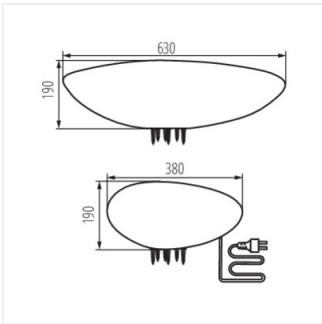

Kanlux

STONO IS 63

Oprawa ogrodowa z wymiennym źródłem światła

STONO IS 63