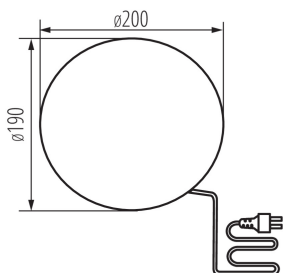

Kanlux

24654 STONO 20 N

Садовий світильник зі змінним джерелом світла

5905339246547

Документ створено: 06.07.2020, 11:27

Ми залишаємо за собою право на внесення технічних змін. Дані, що містяться в цьому матеріалі, не мають юридично обов'язкової сили.

Фотометрія: результати, отримані при тестуванні конкретного екземпляра.

Садові світильники Kanlux STONO – це світлові кулі, що імітують каміння, діаметром від 20 до 50 см. Вони ідеально поєднуються з кам'янистою рослинністю або можуть розташовуватися в оточенні чагарників. Кожен з них оснащений підставкою, що дозволяє встановлювати світильник на землі.

ЗАГАЛЬНІ ДАНІ:

Колір: граніт

Місце монтажу: в ґрунт

Місце використання: всередині і зовні

Мінімальна відстань від освітленого об'єкта: 0,2m

Замінні джерела світла: так

в комплекті джерело світла: ні

Висота (мм): 190

Діаметр (мм): 200

Довжина проводу (м): 3

ТЕХНІЧНІ ХАРАКТЕРИСТИКИ:

Номинальна напруга (В): 220-240 AC

Номинальна частота (Гц): 50/60

Потужність максимальна (Вт): max 15

Клас захисту від ураження електричним струмом: II

Матеріал плафону: PE

Джерела світла: GLS/CFL/LED

Цоколь: E27

Діапазон температури оточення, впливу якої може піддаватися продукт (°C): -20÷35

Світильник адаптований до ламп з енергетичними класами: A++,A+,A,B,C,D,E

Матеріал корпусу: ABS

Тип з'єднання: Кабель зі штекером

Тип проводу: H05RN-F

Перетин кабелю [мм²]: 1

Ступінь IP: 65

ДАНІ ЛОГІСТИКИ:

Одиниця виміру: штука

Як упаковано: 4

Кількість штук в проміжній упаковці: 1

Кількість штук у груповій упаковці: 4

Вага нетто одиниці [г]: 750

Граматура [г]: 1050

Довжина споживчої упаковки [см]: 20

Ширина споживчої упаковки [см]: 20