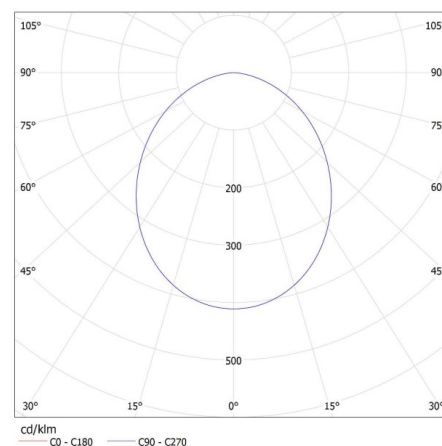

KANLUX S.A. (kat 24642) TYBIA LED 38W-NW B / LDC (Polar)

Date of issue: 06.11.2021, 08:23

Мы оставляем за собой право на внесение технических изменений. Данные, содержащиеся в этом материале, не имеют юридически обязательной силы.

Фотометрия: результаты, полученные при тестировании конкретного экземпляра.