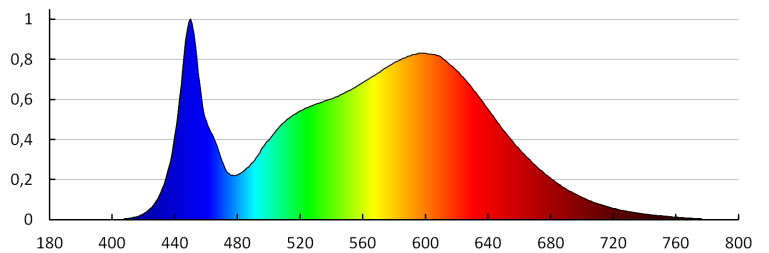

ДАНЫЕ ЛОГИСТИКИ:

Единица измерения: штука

Как упаковано: 6

Количество штук в промежуточной упаковке: 1

Количество штук в групповой упаковке: 6

Вес нетто единицы [г]: 2046

Граматура [г]: 2516.67

Длина потребительской упаковки [см]: 42

Ширина потребительской упаковки [см]: 42

Высота потребительской упаковки [см]: 7.5

Вес коробки [кг]: 15.10002

Ширина коробки [см]: 43

Высота коробки [см]: 44

Длина коробки [см]: 48

Объем коробки [м³]: 0.090816

KANLUX S.A. (kat 24642) TYBIA LED 38W-NW B / LDC (Polar)