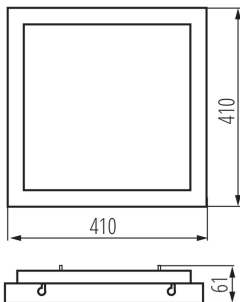

Kanlux

24642 TYBIA LED 38W-NW B

Светодиодный потолочный светильник

5905339246424

Светильник накладной светодиодный квадратный Kanlux TYBIA LED – это энергоэффективное решение для освещения в частном или коммерческом интерьере. Установка светодиодного светильника TYBIA в коридорах, на лестницах, в общественных или хозяйственных помещениях гарантирует значительную экономию потребления энергии, а также длительный срок эксплуатации без необходимости в обслуживании.

ОБЩИЕ ДАННЫЕ:

Цвет: черный

Место монтажа: для установки на потолке

Место использования: внутри

Минимальное расстояние от освещенного объекта: 0,5m

Возможность взаимодействия с диммером: нет

Длина [мм]: 410

Ширина [мм]: 410

Высота [мм]: 61

Встроенный светодиодный источник света: да

ТЕХНИЧЕСКИЕ ПАРАМЕТРЫ:

Номинальное напряжение [В]: 220-240 AC

Номинальная частота [Гц]: 50

Максимальная мощность [Вт]: 38

Класс защиты от поражения электрическим током: I

Материал плафона: PMMA

Вид светодиода: LED SMD

Световой поток [лм]: 3800

Цветность света: белая

коррелированная цветовая температура [K]: 4000

однородность цвета в эллипсах макадама : ≤6

индекс цветопередачи: 80

Срок службы [ч]: 30000

Количество циклов включения/выключения: ≥20000

Угол свечения [°]: 110

Световая отдача лампы [лм/Вт]: 100

Диапазон температуры окружающей среды, воздействию которой может подвергаться изделие [°C]: 5÷25

Материал корпуса: сплав алюминия

Вид соединения: клеммник самозажимной

Диапазон сечения применяемых кабелей [мм²]: 1-2,5

Время разгорания лампы [с]: ≤1

Date of issue: 06.11.2021, 08:23

Мы оставляем за собой право на внесение технических изменений. Данные, содержащиеся в этом материале, не имеют юридически обязательной силы.

Фотометрия: результаты, полученные при тестировании конкретного экземпляра.

RU