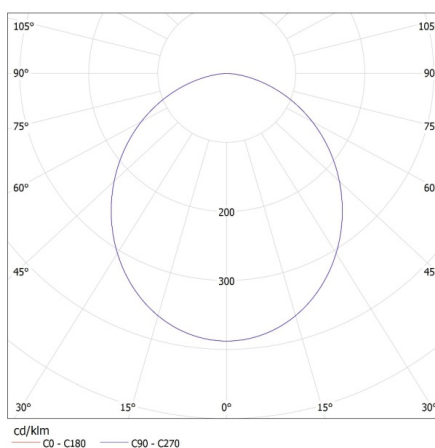

KANLUX S.A. (kat 24640) TYBIA LED 38W-NW / Krzywa rozsyłu światła (biegunowo)

Dokument utworzono: 08.07.2020, 11:12

Ми залишаємо за собою право на внесення технічних змін. Дані, що містяться в цьому матеріалі, не мають юридично обов'язкової сили.

Фотометрія: результати, отримані при тестуванні конкретного екземпляра.