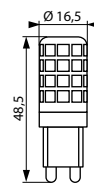

ZUBI

ZUBI LED 3,5W G9-WW

Kanlux

ZUBI LED 3,5W G9-WW	24520	3,5-28	3000	300	A+
ZUBI LED 3,5W G9-CW	24521	3,5-28	6000	300	A+
ZUBI MAX LED3,5WG9-WW	24522	3,5-35	3000	400	A++