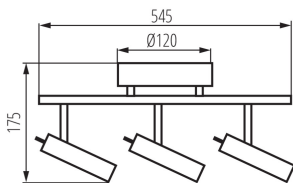

Kanlux

24452 TUME LED EL-30

Настінно-стельовий світлодіодний світильник

5905339244529

Kanlux TUME – візуально приваблива і зручна в експлуатації сучасна серія настінних і стельових світильників. Світильники оснащені вбудованим світлодіодним джерелом світла COB теплого кольору. Kanlux TUME дає можливість повного регулювання напряму падіння світлового потоку. Незвичайний дизайн сприяє тому, що цей світильник чудово виглядає в сучасних житлових приміщеннях, готелях і ресторанах.

ЗАГАЛЬНІ ДАНІ:

Колір: сірий

Місце монтажу: do nadbudowania na ścianie|do nadbudowania na suficie

Місце використання: всередині

Мінімальна відстань від освітленого об'єкта: 0,5m

Можливість співпраці з притемнювачем: ні

Замінні джерела світла: ні

в комплекті джерело світла: ні

Довжина (мм): 545

Ширина (мм): 120

Висота (мм): 175

Зінтегроване люмінесцентне джерело світла: так

ТЕХНІЧНІ ХАРАКТЕРИСТИКИ:

Номинальна напруга (В): 220-240 AC

Номинальна частота (Гц): 50/60

Потужність максимальна (Вт): 3 x 6

Клас захисту від ураження електричним струмом: I

Тип діода: LED COB

Світловий потік (лм): 3 x 500

Колір лампи: теплий білий

Колірна температура (К): 3000

Рівномірність кольорів (SDCM): ≤6

Коефіцієнт передачі кольорів Ra: ≥80

Тривалість роботи (год): 17000

Кількість циклів ввімкнуті/вимкнуті: ≥12000

Кут освітлення (°): 65

Діапазон температури оточення, впливу якої може піддаватися продукт (°C): 5÷25

Матеріал корпусу: сталь

Тип з'єднання: клемник гвинтовий

Діапазон перетинів застосовуваних кабелів [мм²]: 1÷2,5

Світильник включає вбудовані світлодіодні лампи з енергетичними класами: A++,A+,A

Тривалість нагріву лампи (с): ≤1