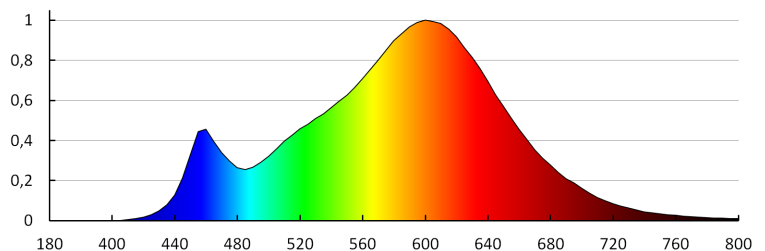

ДАНІ ЛОГІСТИКИ:

Одиниця виміру: штука

Як упаковано: 12

Кількість штук в проміжній упаковці: 1

Кількість штук у груповій упаковці: 12

Вага нетто одиниці [г]: 340

Граматура [г]: 472.5

Довжина споживчої упаковки [см]: 11

Ширина споживчої упаковки [см]: 14

Висота споживчої упаковки [см]: 14

Вага коробки [кг]: 5.67

Ширина коробки [см]: 29.5

Висота коробки [см]: 30

Довжина коробки [см]: 34.5

Обсяг коробки [м³]: 0.030533

KANLUX S.A. (kat 24450) TUME LED EL-10 / Krzywa rozsyłu światła (biegunowo)