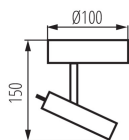

Kanlux

24450 TUME LED EL-10

Настінно-стельовий світлодіодний світильник

5905339244505

Kanlux TUME – візуально приваблива і зручна в експлуатації сучасна серія настінних і стельових світильників.

Світильники оснащені вбудованим світлодіодним джерелом світла COB теплого кольору. Kanlux TUME дає можливість повного регулювання напряму падіння світлового потоку.

Незвичайний дизайн сприяє тому, що цей світильник чудово виглядає в сучасних житлових приміщеннях, готелях і ресторанах.

ЗАГАЛЬНІ ДАНІ:

Колір: сірий

Місце монтажу: do nadbudowania na ścianie|do nadbudowania na suficie

Місце використання: всередині

Мінімальна відстань від освітленого об'єкта: 0,5m

Можливість співпраці з притемнювачем: ні

Замінні джерела світла: ні

в комплекті джерело світла: ні

Довжина (мм): 100

Ширина (мм): 100

Висота (мм): 150

Зінтегроване люмінісцентне джерело світла: так

ТЕХНІЧНІ ХАРАКТЕРИСТИКИ:

Номинальна напруга (В): 220-240 AC

Номинальна частота (Гц): 50/60

Потужність максимальна (Вт): 6

Клас захисту від ураження електричним струмом: I

Тип діода: LED COB

Світловий потік (лм): 500

Колір лампи: теплий білий

Колірна температура (К): 3000

Рівномірність кольорів (SDCM): ≤6

Коефіцієнт передачі кольорів Ra: ≥80

Тривалість роботи (год): 17000

Кількість циклів ввімкнути/вимкнути: ≥12000

Кут освітлення (°): 65

Світлова ефективність лампи (лм/Вт): 83

Діапазон температури оточення, впливу якої може піддаватися продукт (°C): 5÷25

Матеріал корпусу: сталь

Тип з'єднання: клемник гвинтовий

Діапазон перетинів застосовуваних кабелів [мм²]: 1÷2,5

Світильник включає вбудовані світлодіодні лампи з енергетичними класами: A++,A+,A