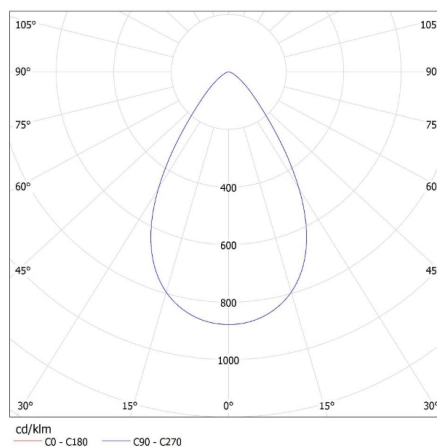

KANLUX S.A. (kat 24450) TUME LED EL-10 / Krzywa rozsyłu światła (biegunowo)

Dokument utworzono: 08.07.2020, 16:38

Ми залишаємо за собою право на внесення технічних змін. Дані, що містяться в цьому матеріалі, не мають юридично обов'язкової сили.

Фотометрія: результати, отримані при тестуванні конкретного екземпляра.

UK