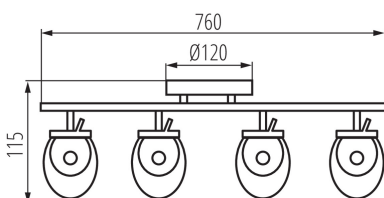

ЗАГАЛЬНІ ДАНІ:

Колір: хромовий

Місце монтажу: do nadbudowania na ścianie|do nadbudowania na suficie

Місце використання: всередині

Мінімальна відстань від освітленого об'єкта: 0,5m

Можливість співпраці з притемнювачем: ні

Замінні джерела світла: ні

Довжина (мм): 760

Ширина (мм): 120

Висота (мм): 215

Зінтегроване люмінесцентне джерело світла: так

ТЕХНІЧНІ ХАРАКТЕРИСТИКИ:

Номинальна напруга (В): 220-240 AC

Номинальна частота (Гц): 50/60

Потужність максимальна (Вт): 4 x 6

Клас захисту від ураження електричним струмом: I

Матеріал плафону: скло

Тип діода: LED COB

Світловий потік (лм): 4 x 320

Колір лампи: теплий білий

Колірна температура (K): 3000

Рівномірність кольорів (SDCM): ≤6

Коефіцієнт передачі кольорів Ra: ≥80

Тривалість роботи (год): 17000

Кількість циклів ввімкнути/вимкнути: ≥12000

Кут освітлення (°): 95

Діапазон температури оточення, впливу якої може піддаватися продукт (°C): 5÷25

Матеріал корпусу: сталь

Тип з'єднання: клемник гвинтовий

Діапазон перетинів застосовуваних кабелів [мм²]: 1÷2,5

Світильник включає вбудовані світлодіодні лампи з енергетичними класами: A++,A+,A

Тривалість нагріву лампи (с): ≤1

Тривалість запалювання лампи (с): ≤0,5

Трекові світильники з горизонтальним діапазоном (°):

Dokument utworzono: 08.07.2020, 16:38

Ми залишаємо за собою право на внесення технічних змін. Дані, що містяться в цьому матеріалі, не мають юридично обов'язкової сили.

Фотометрія: результати, отримані при тестуванні конкретного екземпляра.

UK