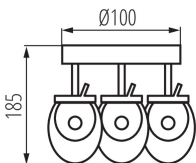

Kanlux

24442 SILMA LED EL-30

Настінно-стельовий світлодіодний світильник

5905339244420

Kanlux SILMA – це серія світильників з незвичайною, футуристичною формою. Цікавий дизайн світильників – це, передусім, плоскі абажури цих світильників з вбудованими світлодіодними джерелами світла. Ми можемо вибрати світильник з 1 до 4 точок освітлення. Рекомендуємо його для сучасних, модерністських інтер'єрів

ЗАГАЛЬНІ ДАНІ:

Колір: хромовий

Місце монтажу: do nadbudowania na ścianie|do nadbudowania na suficie

Місце використання: всередині

Мінімальна відстань від освітленого об'єкта: 0,5m

Можливість співпраці з притемнювачем: ні

Замінні джерела світла: ні

Довжина (мм): 200

Ширина (мм): 200

Висота (мм): 185

Інтегроване люмінесцентне джерело світла: так

ТЕХНІЧНІ ХАРАКТЕРИСТИКИ:

Номинальна напруга (В): 220-240 AC

Номинальна частота (Гц): 50/60

Потужність максимальна (Вт): 3 x 6

Клас захисту від ураження електричним струмом: I

Матеріал плафону: скло

Тип діода: LED COB

Світловий потік (лм): 3 x 320

Колір лампи: теплий білий

Колірна температура (K): 3000

Рівномірність кольорів (SDCM): ≤6

Коефіцієнт передачі кольорів Ra: ≥80

Тривалість роботи (год): 17000

Кількість циклів ввімкнута/вимкнута: ≥12000

Кут освітлення (°): 95

Діапазон температури оточення, впливу якої може піддаватися продукт (°C): 5÷25

Матеріал корпусу: сталь

Тип з'єднання: клемник гвинтовий

Діапазон перетинів застосовуваних кабелів [мм²]: 1÷2,5

Світильник включає вбудовані світлодіодні лампи з енергетичними класами: A++,A+,A

Тривалість нагріву лампи (с): ≤1

Тривалість запалювання лампи (с): ≤0,5

Трекові світильники з горизонтальним діапазоном (°):

Dokument utworzono: 08.07.2020, 16:38

Ми залишаємо за собою право на внесення технічних змін. Дані, що містяться в цьому матеріалі, не мають юридично обов'язкової сили.

Фотометрія: результати, отримані при тестуванні конкретного екземпляра.

UK