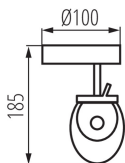

Kanlux

24440 SILMA LED EL-10

Настінно-стельовий світлодіодний світильник

5905339244406

Kanlux SILMA – це серія світильників з незвичайною, футуристичною формою. Цікавий дизайн світильників – це, передусім, плоскі абажури цих світильників з вбудованими світлодіодними джерелами світла. Ми можемо вибрати світильник з 1 до 4 точок освітлення. Рекомендуємо його для сучасних, модерністських інтер'єрів

ЗАГАЛЬНІ ДАНІ:

Колір: хромовий

Місце монтажу: do nadbudowania na ścianie|do nadbudowania na suficie

Місце використання: всередині

Мінімальна відстань від освітленого об'єкта: 0,5m

Можливість співпраці з притемнювачем: ні

Замінні джерела світла: ні

Довжина (мм): 100

Ширина (мм): 100

Висота (мм): 185

Зінтегроване люмінесцентне джерело світла: так

ТЕХНІЧНІ ХАРАКТЕРИСТИКИ:

Номинальна напруга (В): 220-240 AC

Номинальна частота (Гц): 50/60

Потужність максимальна (Вт): 6

Клас захисту від ураження електричним струмом: I

Матеріал плафону: скло

Тип діода: LED COB

Світловий потік (лм): 320

Колір лампи: теплий білий

Колірна температура (K): 3000

Рівномірність кольорів (SDCM): ≤6

Коефіцієнт передачі кольорів Ra: ≥80

Тривалість роботи (год): 17000

Кількість циклів ввімкнути/вимкнути: ≥12000

Кут освітлення (°): 95

Світлова ефективність лампи (лм/Вт): 53

Діапазон температури оточення, впливу якої може піддаватися продукт (°C): 5÷25

Матеріал корпусу: сталь

Тип з'єднання: клемник гвинтовий

Діапазон перетинів застосовуваних кабелів [мм²]: 1÷2,5

Світильник включає вбудовані світлодіодні лампи з енергетичними класами: A++,A+,A

Тривалість нагріву лампи (с): ≤1

Тривалість запалювання лампи (с): ≤0,5

Dokument utworzono: 08.07.2020, 16:37

Ми залишаємо за собою право на внесення технічних змін. Дані, що містяться в цьому матеріалі, не мають юридично обов'язкової сили.

Фотометрія: результати, отримані при тестуванні конкретного екземпляра.

UK