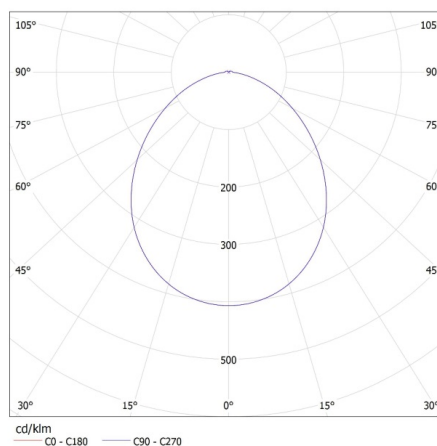

KANLUX S.A. (kat 24440) SILMA LED EL-10 / Krzywa rozsyłu światła (biegunowo)

Dokument utworzono: 08.07.2020, 16:37

Ми залишаємо за собою право на внесення технічних змін. Дані, що містяться в цьому матеріалі, не мають юридично обов'язкової сили.

Фотометрія: результати, отримані при тестуванні конкретного екземпляра.

UK