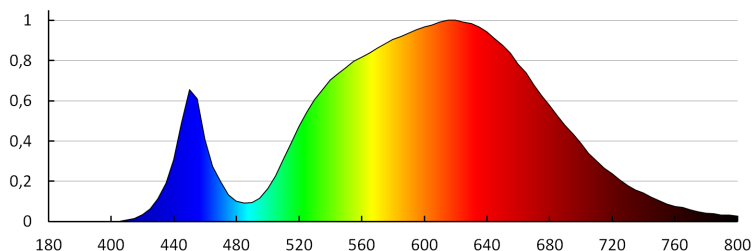

KANLUX S.A. (kat 24440) SILMA LED EL-10 / Krzywa rozsyłu światła (biegunowo)