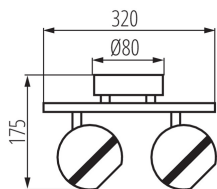

Kanlux

24431 RANVI LED EL-20

Настінно-стельовий світлодіодний світильник

5905339244314

Kanlux RANVI – це декоративні настінні і стельові світильники для житлових приміщень. Вони оснащені вбудованими світлодіодними джерелами освітлення SMD. Ми можемо вибрати світильник з 1 до 4 точок освітлення. Сферичні абажури, виготовлені із сталі, стануть прикрасою будь-якого приміщення.

ЗАГАЛЬНІ ДАНІ:

Колір: хромовий

Місце монтажу: do nadbudowania na ścianie|do nadbudowania na suficie

Місце використання: всередині

Мінімальна відстань від освітленого об'єкта: 0,5m

Можливість співпраці з притемнювачем: ні

Замінні джерела світла: ні

Довжина (мм): 320

Ширина (мм): 80

Висота (мм): 175

Інтегроване люмінесцентне джерело світла: так

ТЕХНІЧНІ ХАРАКТЕРИСТИКИ:

Номинальна напруга (В): 220-240 AC

Номинальна частота (Гц): 50/60

Потужність максимальна (Вт): 2 x 5

Клас захисту від ураження електричним струмом: I

Матеріал плафону: пластмаса

Тип діода: LED SMD

Світловий потік (лм): 2 x 400

Колір лампи: теплий білий

Колірна температура (К): 2700

Рівномірність кольорів (SDCM): ≤6

Коефіцієнт передачі кольорів Ra: ≥80

Тривалість роботи (год): 17000

Кількість циклів ввімкнута/вимкнута: ≥12000

Кут освітлення (°): 95

Діапазон температури оточення, впливу якої може піддаватися продукт (°C): 5÷25

Матеріал корпусу: сталь

Тип з'єднання: клемник гвинтовий

Діапазон перетинів застосовуваних кабелів [мм²]: 1÷2,5

Світильник включає вбудовані світлодіодні лампи з енергетичними класами: A++,A+,A

Тривалість нагріву лампи (с): ≤1

Тривалість запалювання лампи (с): ≤0,5

Трекові світильники з горизонтальним діапазоном (°):