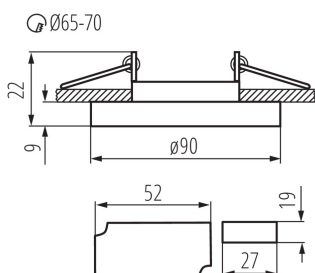

Kanlux

24416 SOREN O-SR CW

Стельовий точковий світильник

5905339244161

Kanlux SOREN - це скляні світильники, додатковою перевагою яких є кольорова декоративна світлодіодна стрічка, яка освітлює скляну основу світильника.

ЗАГАЛЬНІ ДАНІ:

Колір: срібний

Необхідність використання самозахисних ламп: так

Місце монтажу: для вбудовування в стелю

Місце використання: всередині

Мінімальна відстань від освітленого об'єкта: 0,5m

Замінні джерела світла: так

в комплекті джерело світла: ні

Висота (мм): 22

Діаметр (мм): 90

Монтажний отвір (мм): Ø65-70

Зінтегроване люмініцентне джерело світла: так

ТЕХНІЧНІ ХАРАКТЕРИСТИКИ:

Номинальна напруга (В): 220-240 AC

Номинальна частота (Гц): 50/60

Потужність максимальна (Вт): max 20

Номинальна потужність (LED) (Вт): 3,6

Джерела світла: PAR16

Тип діода: LED SMD

Колір лампи: холодно-білий

Колірна температура (К): 6500

Цоколь: GU10

Тривалість роботи (год): 20000

Кількість циклів ввімкнуті/вимкнуті: ≥15000

Діапазон температури оточення, впливу якої може піддаватися продукт (°C): 5÷25

Світильник адаптований до ламп з енергетичними класами: A++,A+,A,B,C,D,E

Матеріал корпусу: скло

Тип з'єднання: клемник гвинтовий

Діапазон перетинів застосовуваних кабелів [мм²]: 0,75÷2,5

Світильник включає вбудовані світлодіодні лампи з енергетичними класами: A++,A+,A

Налаштування кута освітлення світильника: відсутнє

Ступінь IP: 20

ДАНІ ЛОГІСТИКИ:

Одиниця виміру: штука

Як упаковано: 50

Документ створено: 06.07.2020, 10:24

Ми залишаємо за собою право на внесення технічних змін. Дані, що містяться в цьому матеріалі, не мають юридично обов'язкової сили.

Фотометрія: результати, отримані при тестуванні конкретного екземпляра.

UK