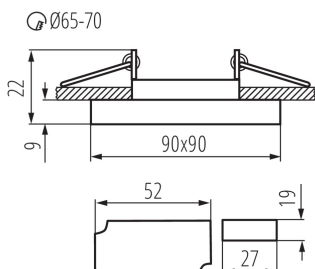

Kanlux

24415 SOREN L-GN

Стельовий точковий світильник

5905339244154

Kanlux SOREN - це скляні світильники, додатковою перевагою яких є кольорова декоративна світлодіодна стрічка, яка освітлює скляну основу світильника.

ЗАГАЛЬНІ ДАНІ:

Колір: срібний

Необхідність використання самозахисних ламп: так

Місце монтажу: для вбудовування в стелю

Місце використання: всередині

Мінімальна відстань від освітленого об'єкта: 0,5м

Замінні джерела світла: так

в комплекті джерело світла: ні

Довжина (мм): 90

Ширина (мм): 90

Висота (мм): 22

Монтажний отвір (мм): Ø65-70

Зінтегроване люмінісцентне джерело світла: так

ТЕХНІЧНІ ХАРАКТЕРИСТИКИ:

Номинальна напруга (В): 220-240 AC

Номинальна частота (Гц): 50/60

Потужність максимальна (Вт): max 20

Номинальна потужність (LED) (Вт): 3,6

Джерела світла: PAR16

Тип діода: LED SMD

Колір лампи: зелена

Цоколь: GU10

Тривалість роботи (год): 20000

Кількість циклів ввімкнуту/вимкнуту: ≥15000

Діапазон температури оточення, впливу якої може піддаватися продукт (°C): 5÷25

Світильник адаптований до ламп з енергетичними класами: A++,A+,A,B,C,D,E

Матеріал корпусу: скло

Тип з'єднання: клемник гвинтовий

Діапазон перетинів застосовуваних кабелів [мм²]: 0,75÷2,5

Світильник включає вбудовані світлодіодні лампи з енергетичними класами: A++,A+,A

Налаштування кута освітлення світильника: відсутнє

Ступінь IP: 20

ДАНІ ЛОГІСТИКИ:

Одиниця виміру: штука

Як упаковано: 50