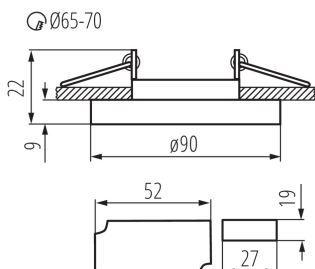

Kanlux

24412 SOREN O-GN

Стельовий точковий світильник

5905339244123

Kanlux SOREN - це скляні світильники, додатковою перевагою яких є кольорова декоративна світлодіодна стрічка, яка освітлює скляну основу світильника.

ЗАГАЛЬНІ ДАНІ:

Колір: срібний

Необхідність використання самозахисних ламп: так

Місце монтажу: для вбудовування в стелю

Місце використання: всередині

Мінімальна відстань від освітленого об'єкта: 0,5m

Замінні джерела світла: так

в комплекті джерело світла: ні

Висота (мм): 22

Діаметр (мм): 90

Монтажний отвір (мм): Ø65-70

Зінтегроване люмініцентне джерело світла: так

ТЕХНІЧНІ ХАРАКТЕРИСТИКИ:

Номинальна напруга (В): 220-240 AC

Номинальна частота (Гц): 50/60

Потужність максимальна (Вт): max 20

Номинальна потужність (LED) (Вт): 3,6

Джерела світла: PAR16

Тип діода: LED SMD

Колір лампи: зелена

Цоколь: GU10

Тривалість роботи (год): 20000

Кількість циклів ввімкнуту/вимкнуту: ≥15000

Діапазон температури оточення, впливу якої може піддаватися продукт (°C): 5÷25

Світильник адаптований до ламп з енергетичними класами: A++,A+,A,B,C,D,E

Матеріал корпусу: скло

Тип з'єднання: клемник гвинтовий

Діапазон перетинів застосовуваних кабелів [мм²]: 0,75÷2,5

Світильник включає вбудовані світлодіодні лампи з енергетичними класами: A++,A+,A

Налаштування кута освітлення світильника: відсутнє

Ступінь IP: 20

ДАНІ ЛОГІСТИКИ:

Одиниця виміру: штука

Як упаковано: 50

Кількість штук в проміжній упаковці: 1