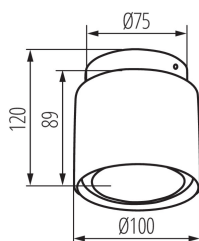

Kanlux

24363 SONOR GU10 CO-W WW

Потолочный точечный светильник

5905339243638

Светильник точечный накладной Kanlux SONOR GU10 — это накладной светильник с дополнительной светодиодной лентой. Благодаря двум независимым источникам света эта лампа может светиться тремя разными сценариями. Горит только светодиодная лента, эффект освещенного потолка, идеальное решение в качестве вечернего освещения. Горит только лампа в корпусе, благодаря пластиковому абажуру светильник выглядит как встроенный. Третий вариант - это одновременное освещение обоих источников света и полное использование возможностей светильника. Для достижения наилучшего эффекта рекомендуется использовать лампы с цветовой температурой 3000 К. Для ламп Kanlux SONOR мы рекомендуем использовать двойной выключатель, чтобы в полной мере использовать возможности освещения этих светильников.

ОБЩИЕ ДАННЫЕ:

Цвет: белый

Место монтажа: для установки на потолке

Место использования: внутри

Минимальное расстояние от освещенного объекта: 0,5m

Возможность взаимодействия с диммером: нет

Сменный источник света: да

Изделие не подходит для покрытия теплоизоляционным материалом: да

в комплекте источники света: нет

Высота [мм]: 120

Диаметр [мм]: 100

Встроенный светодиодный источник света: да

ТЕХНИЧЕСКИЕ ПАРАМЕТРЫ:

Номинальное напряжение [В]: 220-240 AC

Номинальная частота [Гц]: 50

Максимальная мощность [Вт]: max 10

Номинальная мощность (LED) [Вт]: 4

Класс защиты от поражения электрическим током: I

Материал плафона: пластмасса

Источник света: PAR16

Вид светодиода: LED SMD

Световой поток [лм]: 100

Цветность света: тепло-белый

Цветовая температура [К]: 3000

Однородность цвета [SDCM]: ≤6

Date of issue: 05.08.2020, 13:38

Мы оставляем за собой право на внесение технических изменений. Данные, содержащиеся в этом материале, не имеют юридически обязательной силы.

Фотометрия: результаты, полученные при тестировании конкретного экземпляра.

RU