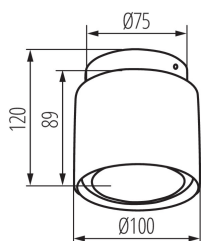

Kanlux

24362 SONOR GU10 CO-B WW

Потолочный точечный светильник

5905339243621

Светильник точечный накладной Kanlux SONOR GU10 — это накладной светильник с дополнительной светодиодной лентой. Благодаря двум независимым источникам света эта лампа может светиться тремя разными сценариями. Горит только светодиодная лента, эффект освещенного потолка, идеальное решение в качестве вечернего освещения. Горит только лампа в корпусе, благодаря пластиковому абажуру светильник выглядит как встроенный. Третий вариант - это одновременное освещение обоих источников света и полное использование возможностей светильника. Для достижения наилучшего эффекта рекомендуется использовать лампы с цветовой температурой 3000 К. Для ламп Kanlux SONOR мы рекомендуем использовать двойной выключатель, чтобы в полной мере использовать возможности освещения этих светильников.

ОБЩИЕ ДАННЫЕ:

Цвет: черный

Место монтажа: для установки на потолке

Место использования: внутри

Минимальное расстояние от освещенного объекта: 0,5m

Возможность взаимодействия с диммером: нет

Сменный источник света: да

Изделие не подходит для покрытия теплоизоляционным материалом: да

в комплекте источники света: нет

Высота [мм]: 120

Диаметр [мм]: 100

Встроенный светодиодный источник света: да

ТЕХНИЧЕСКИЕ ПАРАМЕТРЫ:

Номинальное напряжение [В]: 220-240 AC

Номинальная частота [Гц]: 50

Максимальная мощность [Вт]: max 10

Номинальная мощность (LED) [Вт]: 4

Класс защиты от поражения электрическим током: I

Материал плафона: пластмасса

Источник света: PAR16

Вид светодиода: LED SMD

Световой поток [лм]: 100

Цветность света: тепло-белый

Цветовая температура [К]: 3000

Однородность цвета [SDCM]: ≤6

Date of issue: 05.08.2020, 13:39

Мы оставляем за собой право на внесение технических изменений. Данные, содержащиеся в этом материале, не имеют юридической обязательной силы.

Фотометрия: результаты, полученные при тестировании конкретного экземпляра.

RU