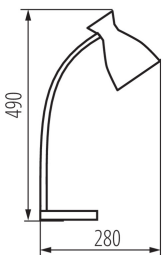

23993 RETRO TABLE LAMP R

Настільна лампа

8421776061675

Серія RETRO – це широкий асортимент світильників для любителів стилю вінтаж. У їх формі утілюється характерний стиль і виняткова увага до кожної деталі. Уся колекція світильників RETRO спроектована і виготовлена іспанською компанією FARO Barcelona.

ЗАГАЛЬНІ ДАНІ:

Колір: червоний
Місце монтажу: На основі
Місце використання: всередині
Мінімальна відстань від освітленого об'єкта: 0,2m
Вмикач: так
Замінні джерела світла: так
в комплекті джерело світла: ні
Ширина (мм): 280
Висота (мм): 490

ТЕХНІЧНІ ХАРАКТЕРИСТИКИ:

Номинальна напруга (В): 100-240 AC
Номинальна частота (Гц): 50/60
Потужність максимальна (Вт): max 20
Клас захисту від ураження електричним струмом: II
Матеріал плафону: метал
Цоколь: E14
Діапазон температури оточення, впливу якої може піддаватися продукт (°C): 5÷25
Світильник адаптований до ламп з енергетичними класами: A++,A+,A,B
Матеріал корпусу: метал
Тип з'єднання: Кабель зі штекером
Ступінь IP: 20

ДАНІ ЛОГІСТИКИ:

Одиниця виміру: штука
Як упаковано: 10
Кількість штук в проміжній упаковці: 1
Кількість штук у груповій упаковці: 10
Кількість штук в шарі на піддоні: 1
Вага нетто одиниці [г]: 1620
Граматура [г]: 2030
Довжина споживчої упаковки [см]: 24.5
Ширина споживчої упаковки [см]: 14.5
Висота споживчої упаковки [см]: 45.5
Вага коробки [кг]: 20.3