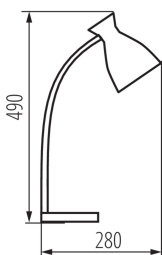

23992 RETRO TABLE LAMP BG

Настільна лампа

8421776061651

Серія RETRO – це широкий асортимент світильників для любителів стилю вінтаж. У їх формі утілюється характерний стиль і виняткова увага до кожної деталі. Уся колекція світильників RETRO спроектована і виготовлена іспанською компанією FARO Barcelona.

ЗАГАЛЬНІ ДАНІ:

Колір: бежевий
Місце монтажу: На основі
Місце використання: всередині
Мінімальна відстань від освітленого об'єкта: 0,2м
Вмикач: так
Замінні джерела світла: так
в комплекті джерело світла: ні
Ширина (мм): 280
Висота (мм): 490

ТЕХНІЧНІ ХАРАКТЕРИСТИКИ:

Номинальна напруга (В): 100-240 AC
Номинальна частота (Гц): 50/60
Потужність максимальна (Вт): max 20
Клас захисту від ураження електричним струмом: II
Матеріал плафону: метал
Цоколь: E14
Діапазон температури оточення, впливу якої може піддаватися продукт (°C): 5÷25
Світильник адаптований до ламп з енергетичними класами: A++,A+,A,B
Матеріал корпусу: метал
Тип з'єднання: Кабель зі штекером
Ступінь IP: 20

ДАНІ ЛОГІСТИКИ:

Одиниця виміру: штука
Як упаковано: 10
Кількість штук в проміжній упаковці: 1
Кількість штук у груповій упаковці: 10
Кількість штук в шарі на піддоні: 1
Вага нетто одиниці [г]: 1620
Граматура [г]: 2030
Довжина споживчої упаковки [см]: 24.5
Ширина споживчої упаковки [см]: 14.5
Висота споживчої упаковки [см]: 45.5
Вага коробки [кг]: 20.3