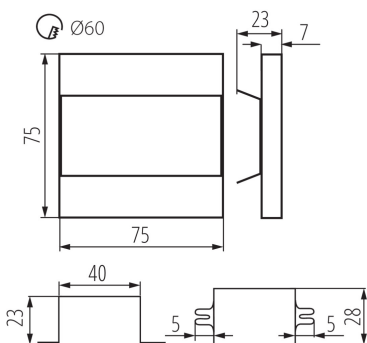

Kanlux

23807 TERRA LED AC-CW

Світлодіодний сходовий світильник

5905339238078

Kanlux TERRA - це сучасний дизайн у поєднанні з привабливим світловим ефектом. Чудова ідея для підсвічування сходів і коридорів або для того, щоб підкреслити дизайн приміщень. Унікальний дизайн світильника забезпечує рівномірне випромінювання світла. Версія AC оснащена джерелом живлення 230 В, яке поміщене в коробці, а версія PIR оснащена датчиком руху. Датчик виявляє рух / включає освітлення незалежно від інтенсивності навколишнього освітлення.

ЗАГАЛЬНІ ДАНІ:

Для настінного монтажу: так

Колір: нержавіюча сталь

Місце монтажу: для вбудовування в стіні

Місце використання: всередині

Мінімальна відстань від освітленого об'єкта: 0,1m

Можливість співпраці з притемнювачем: ні

Замінні джерела світла: ні

Блок живлення в комплекті: так

Довжина (мм): 75

Ширина (мм): 23

Висота (мм): 75

Довжина проводу (м): 0.18

Необхідний діаметр монтажної коробки (Øмм): 60

Розміри монтажного отвору (мм): 60

Зінтегроване люмінесцентне джерело світла: так

ТЕХНІЧНІ ХАРАКТЕРИСТИКИ:

Номинальна напруга (В): 220-240 AC

Номинальна частота (Гц): 50/60

Потужність максимальна (Вт): 1.3

Клас захисту від ураження електричним струмом: II

Тип діода: LED SMD

Світловий потік (лм): 15

Колір лампи: холодно-білий

Колірна температура (K): 6500

Рівномірність кольорів (SDCM): ≤6

Коефіцієнт передачі кольорів Ra: ≥80

Тривалість роботи (год): 50000

Кількість циклів ввімкнути/вимкнути: ≥20000

Світлова ефективність лампи (лм/Вт): 12

Діапазон температури оточення, впливу якої може

піддаватися продукт (°C): 5÷25

Матеріал корпусу: нержавіюча шліфувана сталь, пластмаса

Документ створено: 06.07.2020, 13:36

Ми залишаємо за собою право на внесення технічних змін. Дані, що містяться в цьому матеріалі, не мають юридично обов'язкової сили.

Фотометрія: результати, отримані при тестуванні конкретного екземпляра.

UK