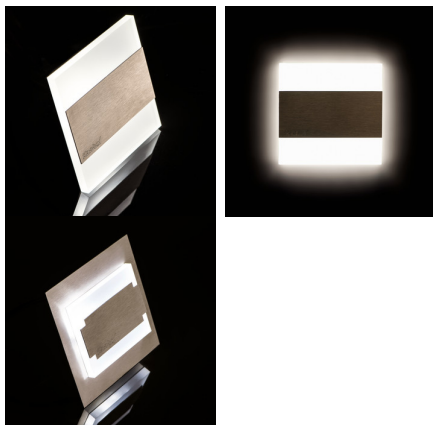

Kanlux

23807 TERRA LED AC-CW

Світлодіодний сходовий світильник

5905339238078

Kanlux TERRA - це сучасний дизайн у поєднанні з привабливим світловим ефектом. Чудова ідея для підсвічування сходів і коридорів або для того, щоб підкреслити дизайн приміщень. Унікальний дизайн світильника забезпечує рівномірне випромінювання світла. Версія AC оснащена джерелом живлення 230 В, яке поміщене в коробці, а версія PIR оснащена датчиком руху. Датчик виявляє рух / включає освітлення незалежно від інтенсивності навколишнього освітлення.

ЗАГАЛЬНІ ДАНІ:

Для настінного монтажу: так

Колір: нержавіюча сталь

Місце монтажу: для вбудовування в стіні

Місце використання: всередині

Мінімальна відстань від освітленого об'єкта: 0,1m

Можливість співпраці з притемнювачем: ні

Тип діода: LED SMD

Світловий потік (лм): 15

Колір лампи: холодно-білий

Колірна температура (K): 6500

Рівномірність кольорів (SDCM): ≤6

Коефіцієнт передачі кольорів Ra: ≥80

Тривалість роботи (год): 50000

Кількість циклів ввімкнути/вимкнути: ≥20000

Світлова ефективність лампи (лм/Вт): 12

Діапазон температури оточення, впливу якої може

піддаватися продукт (°C): 5÷25

Матеріал корпусу: нержавіюча шліфувана сталь, пластмаса

Документ створено: 06.07.2020, 13:36