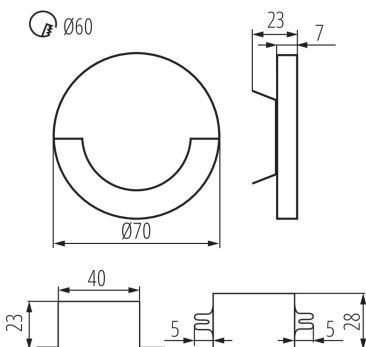

Kanlux

23805 SOLA LED AC-CW

Світлодіодний сходовий світильник

5905339238054

Kanlux SOLA - це сучасний дизайн у поєднанні з привабливим світловим ефектом. Чудова ідея для підсвічування сходів і коридорів або для того, щоб підкреслити дизайн приміщень. Унікальний дизайн світильника забезпечує рівномірне випромінювання світла. Версія AC оснащена блоком живлення 230В, розташованим в коробці.

ЗАГАЛЬНІ ДАНІ:

Для настінного монтажу: так

Колір: нержавіюча сталь

Місце монтажу: для вбудовування в стіні

Місце використання: всередині

Мінімальна відстань від освітленого об'єкта: 0,1m

Можливість співпраці з притемнювачем: ні

Замінні джерела світла: ні

Блок живлення в комплекті: так

Ширина (мм): 23

Діаметр (мм): 70

Довжина проводу (м): 0.18

Необхідний діаметр монтажної коробки (Øмм): 60

Розміри монтажного отвору (мм): 60

Зінтегроване люмінісцентне джерело світла: так

ТЕХНІЧНІ ХАРАКТЕРИСТИКИ:

Номинальна напруга (В): 220-240 AC

Номинальна частота (Гц): 50/60

Потужність максимальна (Вт): 1.3

Клас захисту від ураження електричним струмом: II

Тип діода: LED SMD

Світловий потік (лм): 15

Колір лампи: холодно-білий

Колірна температура (К): 6500

Рівномірність кольорів (SDCM): ≤6

Коефіцієнт передачі кольорів Ra: ≥80

Тривалість роботи (год): 50000

Кількість циклів ввімкнуті/вимкнуті: ≥20000

Світлова ефективність лампи (лм/Вт): 12

Діапазон температури оточення, впливу якої може

піддаватися продукт (°C): 5÷25

Матеріал корпусу: нержавіюча шліфувана сталь, пластмаса

Тип з'єднання: Вільні кінці проводів

Світильник включає вбудовані світлодіодні лампи з енергетичними класами: A++, A+, A

Документ створено: 06.07.2020, 13:57

Ми залишаємо за собою право на внесення технічних змін. Дані, що містяться в цьому матеріалі, не мають юридично обов'язкової сили.

Фотометрія: результати, отримані при тестуванні конкретного екземпляра.