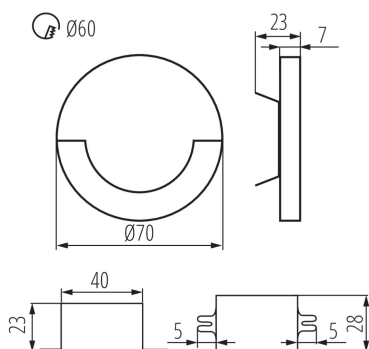

Kanlux

23804 SOLA LED AC-WW

Світлодіодний сходовий світильник

5905339238047

Kanlux SOLA - це сучасний дизайн у поєднанні з привабливим світловим ефектом. Чудова ідея для підсвічування сходів і коридорів або для того, щоб підкреслити дизайн приміщень. Унікальний дизайн світильника забезпечує рівномірне випромінювання світла. Версія AC оснащена блоком живлення 230V, розташованим в коробці.

ЗАГАЛЬНІ ДАНІ:

Для настінного монтажу: так

Колір: нержавіюча сталь

Місце монтажу: для вбудовування в стіні

Місце використання: всередині

Мінімальна відстань від освітленого об'єкта: 0,1m

Можливість співпраці з притемнювачем: ні

Замінні джерела світла: ні

Блок живлення в комплекті: так

Ширина (мм): 23

Діаметр (мм): 70

Довжина проводу (м): 0.18

Необхідний діаметр монтажної коробки (Øмм): 60

Розміри монтажного отвору (мм): 60

Зінтегроване люмінісцентне джерело світла: так

ТЕХНІЧНІ ХАРАКТЕРИСТИКИ:

Номинальна напруга (В): 220-240 AC

Номинальна частота (Гц): 50/60

Потужність максимальна (Вт): 1.3

Клас захисту від ураження електричним струмом: II

Тип діода: LED SMD

Світловий потік (лм): 13

Колір лампи: теплий білий

Колірна температура (К): 3000

Рівномірність кольорів (SDCM): ≤6

Коефіцієнт передачі кольорів Ra: ≥80

Тривалість роботи (год): 50000

Кількість циклів ввімкнуті/вимкнуті: ≥20000

Світлова ефективність лампи (лм/Вт): 10

Діапазон температури оточення, впливу якої може

піддаватися продукт (°C): 5÷25

Матеріал корпусу: нержавіюча шліфувана сталь, пластмаса

Тип з'єднання: Вільні кінці проводів

Світильник включає вбудовані світлодіодні лампи з енергетичними класами: A++, A+, A

Документ створено: 06.07.2020, 13:57

Ми залишаємо за собою право на внесення технічних змін. Дані, що містяться в цьому матеріалі, не мають юридично обов'язкової сили.

Фотометрія: результати, отримані при тестуванні конкретного екземпляра.