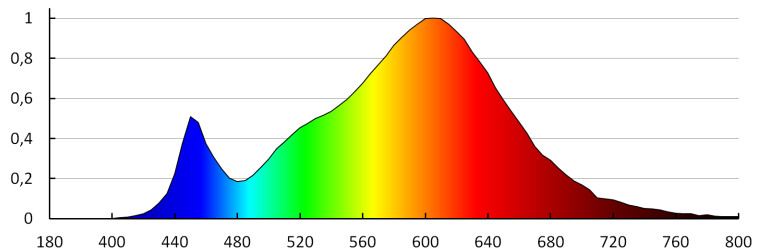

Kanlux

23790 RUBINAS 2LED WW

Світлодіодний акцентний меблевий світильник

Кількість штук в проміжній упаковці: 1

Кількість штук у груповій упаковці: 50

Вага нетто одиниці [г]: 150

Граматура [г]: 227

Довжина споживчої упаковки [см]: 29.5

Ширина споживчої упаковки [см]: 12.5

Висота споживчої упаковки [см]: 3

Вага коробки [кг]: 11.35

Ширина коробки [см]: 32.5

Висота коробки [см]: 27.5

Довжина коробки [см]: 66.5

Обсяг коробки [м³]: 0.059434

KANLUX S.A. (kat 23790) RUBINAS 2LED-WW / Krzywa rozsyłu światła (biegunowo)