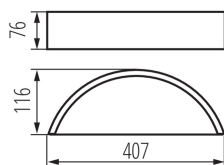

Kanlux

23757 JASMIN W-W

Настінний світильник

5905339237576

Бра Kanlux JASMIN - це ретельно виготовлені дерев'яні світильники, які дають можливість створення цікавого дизайну приміщень. Ефектний корпус у поєднанні з атласним склом, що забезпечує рівномірний розподіл світла, надасть неповторного характеру будь-якому інтер'єру.

ЗАГАЛЬНІ ДАНІ:

Колір: білий дуб
Місце монтажу: для установки на стіні
Місце використання: всередині
Мінімальна відстань від освітленого об'єкта: 0,5m
Замінні джерела світла: так
Продукт не пристосований для накривання термоізоляційним матеріалом: так
в комплекті джерело світла: ні
Напрямок освітлення світильника: вгору і вниз
Довжина (мм): 407
Ширина (мм): 116
Висота (мм): 76

ТЕХНІЧНІ ХАРАКТЕРИСТИКИ:

Номинальна напруга (В): 220-240 AC
Номинальна частота (Гц): 50/60
Потужність максимальна (Вт): max 60
Клас захисту від ураження електричним струмом: I
Матеріал плафону: скло
Джерела світла: GLS/CFL/LED
Цоколь: E27
Діапазон температури оточення, впливу якої може піддаватися продукт (°C): 5÷25
Світильник адаптований до ламп з енергетичними класами: A++,A+,A,B,C,D,E
Матеріал корпусу: дерево
Тип з'єднання: клемник самозатискний
Ступінь IP: 20

ДАНІ ЛОГІСТИКИ:

Одиниця виміру: штука
Як упаковано: 1
Кількість штук в проміжній упаковці: 1
Кількість штук у груповій упаковці: 1
Вага нетто одиниці [г]: 1050
Граматура [г]: 1230
Довжина споживчої упаковки [см]: 43
Ширина споживчої упаковки [см]: 17.5