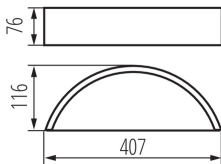

Kanlux

23756 JASMIN WE-W

Настінний світильник

5905339237569

Бра Kanlux JASMIN - це ретельно виготовлені дерев'яні світильники, які дають можливість створення цікавого дизайну приміщень. Ефектний корпус у поєднанні з атласним склом, що забезпечує рівномірний розподіл світла, надасть неповторного характеру будь-якому інтер'єру.

ЗАГАЛЬНІ ДАНІ:

Колір: венге

Місце монтажу: для установки на стіні

Місце використання: всередині

Мінімальна відстань від освітленого об'єкта: 0,5m

Замінні джерела світла: так

Продукт не пристосований для накривання термоізоляційним матеріалом: так

в комплекті джерело світла: ні

Напрямок освітлення світильника: вгору і вниз

Довжина (мм): 407

Ширина (мм): 116

Висота (мм): 76

ТЕХНІЧНІ ХАРАКТЕРИСТИКИ:

Номинальна напруга (В): 220-240 AC

Номинальна частота (Гц): 50/60

Потужність максимальна (Вт): max 60

Клас захисту від ураження електричним струмом: I

Матеріал плафону: скло

Джерела світла: GLS/CFL/LED

Цоколь: E27

Діапазон температури оточення, впливу якої може піддаватися продукт (°C): 5÷25

Світильник адаптований до ламп з енергетичними класами: A++,A+,A,B,C,D,E

Матеріал корпусу: дерево

Тип з'єднання: клемник самозатискний

Ступінь IP: 20

ДАНІ ЛОГІСТИКИ:

Одиниця виміру: штука

Як упаковано: 1

Кількість штук в проміжній упаковці: 1

Кількість штук у груповій упаковці: 1

Вага нетто одиниці [г]: 1050

Граматура [г]: 1230

Довжина споживчої упаковки [см]: 43

Ширина споживчої упаковки [см]: 17.5