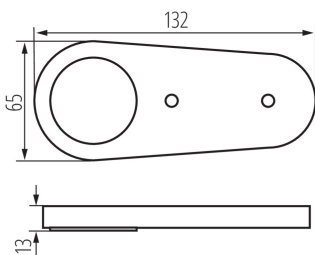

Kanlux

23710 PIRMO LED SMD NW-GR

Світлодіодний меблевий світильник

5905339237101

Kanlux PIRMO LED - це сучасний меблевий світильник, оснащений датчиком наближення. Він призначений для освітлення шаф, невеликих барів або великих комодів. Виготовлений з пластику алюмінієвого кольору, доступний в нейтральному світлому кольорі. Перевага світильника полягає у швидкому і простому монтажі за допомогою двох болтів. Для правильної роботи світильника потрібний блок живлення.

ЗАГАЛЬНІ ДАНІ:

Колір: сірий

Місце монтажу: для установки на стелі

Місце використання: всередині

Мінімальна відстань від освітленого об'єкта: 0,1м

Можливість співпраці з притемнювачем: ні

Вмикач: так

Замінні джерела світла: ні

Довжина (мм): 132

Ширина (мм): 65

Висота (мм): 13

Довжина проводу (м): 1.5

Зінтегроване люмінісцентне джерело світла: так

ТЕХНІЧНІ ХАРАКТЕРИСТИКИ:

Номинальна напруга (В): 12 DC

Потужність максимальна (Вт): 1

Клас захисту від ураження електричним струмом: III

Матеріал плафону: пластмаса

Тип діода: LED SMD

Світловий потік (лм): 65

Колір лампи: біла

Колірна температура (К): 4000

Рівномірність кольорів (SDCM): ≤6

Коефіцієнт передачі кольорів Ra: ≥80

Тривалість роботи (год): 30000

Кількість циклів ввімкнуті/вимкнуті: ≥15000

Кут освітлення (°): 110

Світлова ефективність лампи (лм/Вт): 65

Діапазон температури оточення, впливу якої може піддаватися продукт (°C): 5÷25

Матеріал корпусу: пластмаса

Тип з'єднання: кабель зі штекером 91505-mp

Світильник включає вбудовані світлодіодні лампи з енергетичними класами: A++,A+,A

Тривалість нагріву лампи (с): ≤1