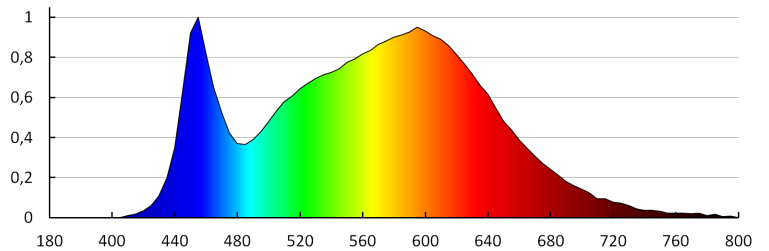

ДАНІ ЛОГІСТИКИ:

Одиниця виміру: штука
Як упаковано: 100
Кількість штук в проміжній упаковці: 1
Кількість штук у груповій упаковці: 100
Вага нетто одиниці [г]: 56
Граматура [г]: 92
Довжина споживчої упаковки [см]: 15
Ширина споживчої упаковки [см]: 2.5
Висота споживчої упаковки [см]: 10
Вага коробки [кг]: 9.2
Ширина коробки [см]: 32
Висота коробки [см]: 22.5
Довжина коробки [см]: 67
Обсяг коробки [м³]: 0.04824

KANLUX S.A. (kat 23710) PIRMO LED SMD NW / Krzywa rozsyłu światła (biegunowo)