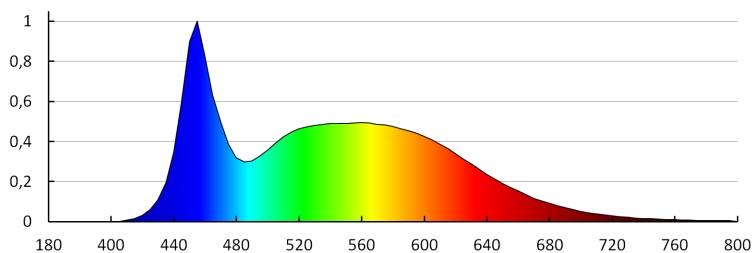

ДАНІ ЛОГІСТИКИ:

Одиниця виміру: штука
Як упаковано: 50
Кількість штук в проміжній упаковці: 1
Кількість штук у груповій упаковці: 50
Вага нетто одиниці [г]: 288
Граматура [г]: 372.2
Довжина споживчої упаковки [см]: 30
Ширина споживчої упаковки [см]: 9.5
Висота споживчої упаковки [см]: 3.5
Вага коробки [кг]: 18.61
Ширина коробки [см]: 32
Висота коробки [см]: 37.5
Довжина коробки [см]: 49
Обсяг коробки [м³]: 0.0588