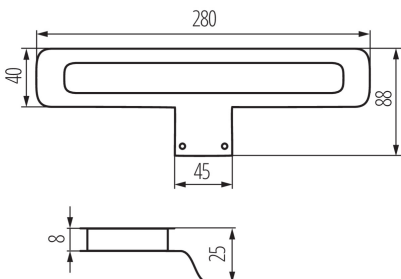

Kanlux

23661 PLATEN LED CW

Світлодіодний світильник над шафками IP44

5905339236616

Kanlux PLATEN LED - це меблевий світильник, що відрізняється прямокутною формою, встановлюваний на стрілі. Він відмінно вписується в сучасні приміщення, а його підвищена герметичність IP44 дозволяє використати його також на кухні або у ванній кімнаті. Для правильної роботи світильника необхідний блок живлення, наприклад, DRIFT LED 0-30W.

ЗАГАЛЬНІ ДАНІ:

Колір: хромовий
Місце монтажу: для установки на підставі
Місце використання: всередині
Мінімальна відстань від освітленого об'єкта: 0,2m
Можливість співпраці з притемнювачем: ні
Замінні джерела світла: ні
Довжина (мм): 280
Ширина (мм): 88
Висота (мм): 25
Довжина проводу (м): 1.5
Зінтегроване люмінесцентне джерело світла: так

ТЕХНІЧНІ ХАРАКТЕРИСТИКИ:

Номинальна напруга (В): 12 DC
Потужність максимальна (Вт): 7
Клас захисту від ураження електричним струмом: III
Тип діода: LED SMD
Світловий потік (лм): 530
Колір лампи: холодно-білий
Колірна температура (К): 6500
Рівномірність кольорів (SDCM): ≤ 6
Коефіцієнт передачі кольорів Ra: ≥ 80
Тривалість роботи (год): 20000
Кількість циклів ввімкнути/вимкнути: ≥ 10000
Кут освітлення (°): 100
Світлова ефективність лампи (лм/Вт): 76
Діапазон температури оточення, впливу якої може піддаватися продукт (°C): 5÷25
Матеріал корпусу: сталь
Тип з'єднання: кабель зі штекером 91505-mp
Світильник включає вбудовані світлодіодні лампи з енергетичними класами: A++, A+, A
Тривалість нагріву лампи (с): ≤ 1
Тривалість запалювання лампи (с): $\leq 0,5$
Ступінь IP: 44