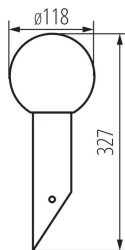

Kanlux

23600 ASPA 33I-UP

Садовий світильник зі змінним джерелом світла

5905339236005

Kanlux ASPA – це садовий світильник з мінімалістичним, але сучасним дизайном. Ми самі вибираємо джерело світла для світильника в залежності від потреб або місця, яке світильник буде освітлювати.

ЗАГАЛЬНІ ДАНІ:

Колір: нержавіюча сталь

Місце монтажу: для установки на стіні

Місце використання: всередині і зовні

Мінімальна відстань від освітленого об'єкта: 0,2m

Замінні джерела світла: так

в комплекті джерело світла: ні

Довжина (мм): 118

ТЕХНІЧНІ ХАРАКТЕРИСТИКИ:

Номинальна напруга (В): 220-240 AC

Номинальна частота (Гц): 50/60

Потужність максимальна (Вт): max 13

Клас захисту від ураження електричним струмом: I

Матеріал плафону: пластмаса

Джерела світла: CFL/LED

Цоколь: E27

Діапазон температури оточення, впливу якої може піддаватися продукт (°C): -20÷35

Світильник адаптований до ламп з енергетичними класами: A++, A+, A, B, C, D, E

Матеріал корпусу: сплав нержавіючих металів

Тип з'єднання: клемник гвинтовий

Діапазон перетинів застосовуваних кабелів [мм²]: 0,5÷2,5

Ступінь IP: 44

ДАНІ ЛОГІСТИКИ:

Одиниця виміру: штука

Як упаковано: 8

Кількість штук в проміжній упаковці: 1

Кількість штук у груповій упаковці: 8

Вага нетто одиниці [г]: 320

Граматура [г]: 521.25

Довжина споживчої упаковки [см]: 13

Ширина споживчої упаковки [см]: 14

Висота споживчої упаковки [см]: 34

Вага коробки [кг]: 4.17

Ширина коробки [см]: 36

Висота коробки [см]: 29