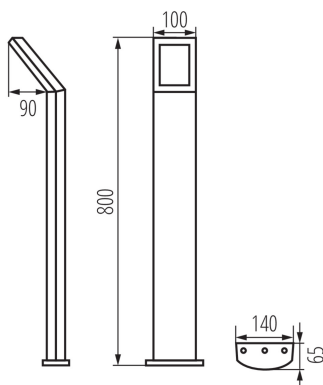

Kanlux

23554 SEVIA LED 80

Садовий світильник LED

5905339235541

Kanlux SEVIA – це інноваційний дизайн і чорний універсальний колір, який буде чудово виглядати в будь-якому просторі. Незвичайні світильники, виготовлені з алюмінієвого сплаву і скла.

ЗАГАЛЬНІ ДАНІ:

Колір: чорний

Місце монтажу: для установки на підставі

Місце використання: всередині і зовні

Мінімальна відстань від освітленого об'єкта: 0,2m

Можливість співпраці з притемнювачем: ні

Замінні джерела світла: ні

Довжина (мм): 140

Ширина (мм): 90

Висота (мм): 800

Зінтегроване люмінесцентне джерело світла: так

ТЕХНІЧНІ ХАРАКТЕРИСТИКИ:

Номинальна напруга (В): 220-240 AC

Номинальна частота (Гц): 50/60

Потужність максимальна (Вт): 9

Клас захисту від ураження електричним струмом: I

Тип діода: LED SMD

Світловий потік (лм): 600

Колір лампи: біла

Колірна температура (К): 4000

Рівномірність кольорів (SDCM): ≤6

Коефіцієнт передачі кольорів Ra: ≥80

Тривалість роботи (год): 30000

Кількість циклів ввімкнута/вимкнута: ≥15000

Світлова ефективність лампи (лм/Вт): 67

Діапазон температури оточення, впливу якої може піддаватися продукт (°C): -20÷35

Матеріал корпусу: сплав алюмінію

Матеріал захисного скла: скло

Тип з'єднання: клемник гвинтовий

Діапазон перетинів застосовуваних кабелів [мм²): 0,5-2,5

Світильник включає вбудовані світлодіодні лампи з енергетичними класами: A++,A+,A

Тривалість нагріву лампи (с): ≤1

Тривалість запалювання лампи (с): ≤0,5

Ступінь IP: 54

ДАНІ ЛОГІСТИКИ:

Dokument utworzono: 08.07.2020, 11:26

Ми залишаємо за собою право на внесення технічних змін. Дані, що містяться в цьому матеріалі, не мають юридично обов'язкової сили.

Фотометрія: результати, отримані при тестуванні конкретного екземпляра.

UK