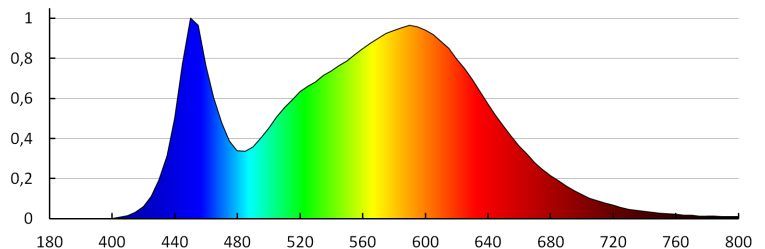

KANLUX S.A. (kat 23551) SEVIA LED 26-SE / LDC (Polar)

ДАНІ ЛОГІСТИКИ:

Одиниця виміру: штука
Як упаковано: 12
Кількість штук в проміжній упаковці: 1
Кількість штук у груповій упаковці: 12
Вага нетто одиниці [г]: 880
Граматура [г]: 1053.33
Довжина споживчої упаковки [см]: 11
Ширина споживчої упаковки [см]: 11
Висота споживчої упаковки [см]: 29.5
Вага коробки [кг]: 12.63996
Ширина коробки [см]: 35.5
Висота коробки [см]: 32
Довжина коробки [см]: 46
Обсяг коробки [м³]: 0.052256