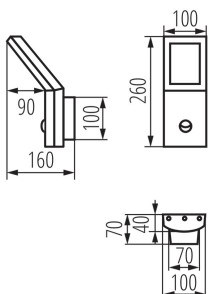

Kanlux

23551 SEVIA LED 26-SE

Садовий світильник LED

5905339235510

Kanlux SEVIA – це інноваційний дизайн і чорний універсальний колір, який буде чудово виглядати в будь-якому просторі. Незвичайні світильники, виготовлені з алюмінієвого сплаву і скла.

ЗАГАЛЬНІ ДАНІ:

Колір: чорний

Місце монтажу: для установки на стіні

Місце використання: всередині і зовні

Мікропроміжок між контактами реле: так

Мінімальна відстань від освітленого об'єкта: 0,2m

Можливість співпраці з притемнювачем: ні

Wykrywanie ruchu: так

Замінні джерела світла: ні

Довжина (мм): 100

Ширина (мм): 160

Висота (мм): 260

Регулювання чутливості: так

Зінтегроване люмінісцентне джерело світла: так

ТЕХНІЧНІ ХАРАКТЕРИСТИКИ:

Номинальна напруга (В): 220-240 AC

Номинальна частота (Гц): 50/60

Потужність максимальна (Вт): 9.5

Клас захисту від ураження електричним струмом: I

Тип діода: LED SMD

Світловий потік (лм): 600

Колір лампи: біла

Колірна температура (К): 4000

Рівномірність кольорів (SDCM): ≤6

Коефіцієнт передачі кольорів Ra: ≥80

Тривалість роботи (год): 30000

Кількість циклів ввімкнути/вимкнути: ≥15000

Світлова ефективність лампи (лм/Вт): 63

Діапазон температури оточення, впливу якої може піддаватися продукт (°C): -20÷35

Матеріал корпусу: сплав алюмінію

Матеріал захисного скла: скло

Тип датчика: PIR

Тип з'єднання: клемник гвинтовий

Діапазон перетинів застосовуваних кабелів [мм²]: 0,5-2,5

Світильник включає вбудовані світлодіодні лампи з енергетичними класами: A++,A+,A

Тривалість дії датчика (секунда-хвилина): 5-4