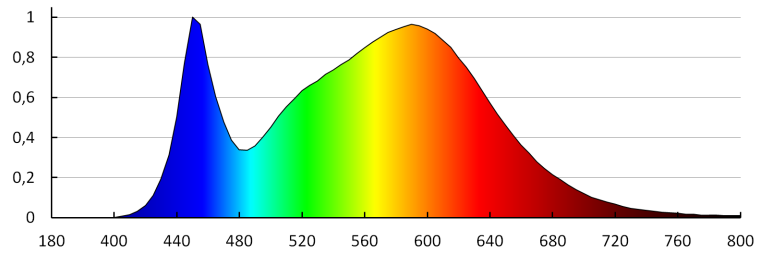

Одиниця виміру: штука

Як упаковано: 12

Кількість штук в проміжній упаковці: 1

Кількість штук у груповій упаковці: 12

Вага нетто одиниці [г]: 830

Граматура [г]: 995.83

Довжина споживчої упаковки [см]: 11

Ширина споживчої упаковки [см]: 11

Висота споживчої упаковки [см]: 29.5

Вага коробки [кг]: 11.94996

Ширина коробки [см]: 35.5

Висота коробки [см]: 33

Довжина коробки [см]: 43

Обсяг коробки [м³]: 0.050375

KANLUX S.A. (kat 23550) SEVIA LED 26 / Krzywa rozsytu światła (biegunowo)