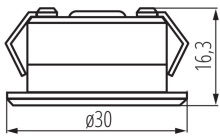

Kanlux

23521 IMBER LED CW

Світлодіодний акцентний світильник

5905339235213

Kanlux IMBER LED - це водонепроникний вбудований акцентний світильник. Однією з його переваг є низька робоча температура, завдяки якій він також може легко встановлюватися на дерев'яне покриття. Унікальний дизайн світильника - це рівномірне випромінювання світла, а використовувані тут світлодіоди гарантують високу енергоефективність. Світлодіодний світильник Kanlux IMBER - це відмінна ідея для освітлення душових кабін або обшивки покрівлі зовні будинку.

ЗАГАЛЬНІ ДАНІ:

Колір: Алюміній
Місце монтажу: для вбудовування в стелю
Місце використання: всередині
Мінімальна відстань від освітленого об'єкта: 0,1m
Можливість співпраці з притемнювачем: ні
Замінні джерела світла: ні
Продукт не пристосований для накривання термоізоляційним матеріалом: так
Висота (мм): 16.3
Діаметр (мм): 30
Монтажний отвір (мм): Ø27
Зінтегроване люмінесцентне джерело світла: так

ТЕХНІЧНІ ХАРАКТЕРИСТИКИ:

Номинальна напруга (В): 12 AC; 12 DC
Потужність максимальна (Вт): 1
Клас захисту від ураження електричним струмом: III
Матеріал плафону: пластмаса
Тип діода: LED SMD
Світловий потік (лм): 40
Колір лампи: холодно-білий
Колірна температура (К): 6500
Рівномірність кольорів (SDCM): ≤6
Коефіцієнт передачі кольорів Ra: ≥80
Тривалість роботи (год): 30000
Кількість циклів ввімкнути/вимкнути: ≥20000
Кут освітлення (°): 105
Світлова ефективність лампи (лм/Вт): 40
Діапазон температури оточення, впливу якої може піддаватися продукт (°C): 5÷25
Матеріал корпусу: сплав алюмінію
Тип з'єднання: Вільні кінці проводів
Світильник включає вбудовані світлодіодні лампи з енергетичними класами: A++, A+, A