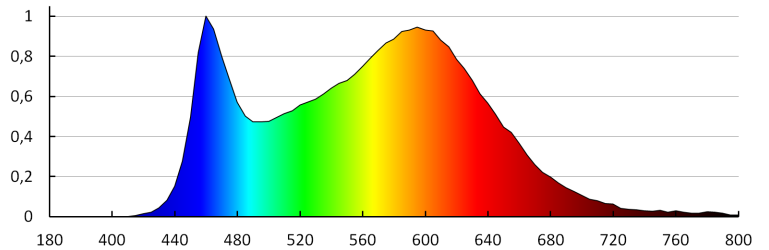

ДАНІ ЛОГІСТИКИ:

Одиниця виміру: штука
Як упаковано: 200
Кількість штук в проміжній упаковці: 1
Кількість штук у груповій упаковці: 200
Вага нетто одиниці [г]: 14
Граматура [г]: 38.5
Довжина споживчої упаковки [см]: 2
Ширина споживчої упаковки [см]: 9
Висота споживчої упаковки [см]: 12
Вага коробки [кг]: 7.7
Ширина коробки [см]: 46.5
Висота коробки [см]: 23
Довжина коробки [см]: 47
Обсяг коробки [м³]: 0.050267

KANLUX S.A. (kat 23520) IMBER LED NW / Krzywa rozsytu światła (biegunowo)