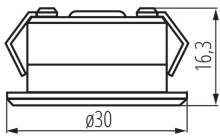

Kanlux

23520 IMBER LED NW

Світлодіодний акцентний світильник

5905339235206

Kanlux IMBER LED - це водонепроникний вбудований акцентний світильник. Однією з його переваг є низька робоча температура, завдяки якій він також може легко встановлюватися на дерев'яне покриття. Унікальний дизайн світильника - це рівномірне випромінювання світла, а використовувані тут світлодіоди гарантують високу енергоефективність. Світлодіодний світильник Kanlux IMBER - це відмінна ідея для освітлення душових кабін або обшивки покрівлі зовні будинку.

ЗАГАЛЬНІ ДАНІ:

Колір: Алюміній
Місце монтажу: для вбудовування в стелю
Місце використання: всередині
Мінімальна відстань від освітленого об'єкта: 0,1m
Можливість співпраці з притемнювачем: ні
Замінні джерела світла: ні
Продукт не пристосований для накривання термоізоляційним матеріалом: так
Висота (мм): 16.3
Діаметр (мм): 30
Монтажний отвір (мм): Ø27
Зінтегроване люмінесцентне джерело світла: так

ТЕХНІЧНІ ХАРАКТЕРИСТИКИ:

Номинальна напруга (В): 12 AC; 12 DC
Потужність максимальна (Вт): 1
Клас захисту від ураження електричним струмом: III
Матеріал плафону: пластмаса
Тип діода: LED SMD
Світловий потік (лм): 40
Колір лампи: біла
Колірна температура (К): 4000
Рівномірність кольорів (SDCM): ≤6
Коефіцієнт передачі кольорів Ra: ≥80
Тривалість роботи (год): 30000
Кількість циклів ввімкнути/вимкнути: ≥20000
Кут освітлення (°): 105
Світлова ефективність лампи (лм/Вт): 40
Діапазон температури оточення, впливу якої може піддаватися продукт (°C): 5÷25
Матеріал корпусу: сплав алюмінію
Тип з'єднання: Вільні кінці проводів
Світильник включає вбудовані світлодіодні лампи з енергетичними класами: A++, A+, A