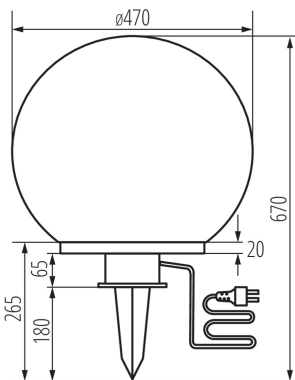

Kanlux

23512 IDAVA 47

Садовий світильник зі змінним джерелом світла

5905339235121

Небанальний, але простий за своєю формою наземний світильник Kanlux IDAVA – це ідеальний спосіб створити світлі простори в саду. Ці світильники відрізняються високим ступенем герметичності, а їх конструкція і пластик, з якого виготовлений абажур, додатково захищають джерело світла від впливу зовнішніх факторів.

ЗАГАЛЬНІ ДАНІ:

Колір: білий

Місце монтажу: в ґрунт

Місце використання: всередині і зовні

Мінімальна відстань від освітленого об'єкта: 0,2m

Замінні джерела світла: так

в комплекті джерело світла: ні

Висота (мм): 670

Діаметр (мм): 470

Довжина проводу (м): 3

ТЕХНІЧНІ ХАРАКТЕРИСТИКИ:

Номинальна напруга (В): 220-240 AC

Номинальна частота (Гц): 50/60

Потужність максимальна (Вт): 40

Клас захисту від ураження електричним струмом: II

Матеріал плафону: пластмаса

Джерела світла: GLS/CFL/LED

Цоколь: E27

Діапазон температури оточення, впливу якої може піддаватися продукт (°C): -10÷35

Світильник адаптований до ламп з енергетичними класами: A++,A+,A,B,C,D,E

Матеріал корпусу: пластмаса

Тип з'єднання: Кабель зі штекером

Діапазон перетинів застосовуваних кабелів [мм²]: 0,5÷2,5

Перетин кабелю [мм²]: 1

Ступінь IP: 44

ДАНІ ЛОГІСТИКИ:

Одиниця виміру: штука

Як упаковано: 1

Кількість штук в проміжній упаковці: 1

Кількість штук у груповій упаковці: 1

Вага нетто одиниці [г]: 1700

Граматура [г]: 2780

Довжина споживчої упаковки [см]: 47