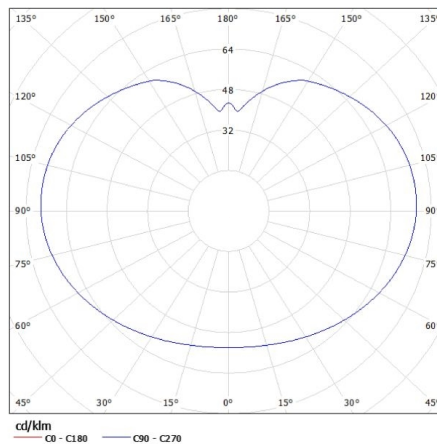

ДОДАТКОВІ ВІДОМОСТІ:

- у комплекті кабель 3 м

KANLUX S.A. (kat 23512) IDAVA 47 / Krzywa rozsyłu światła (biegunowo)