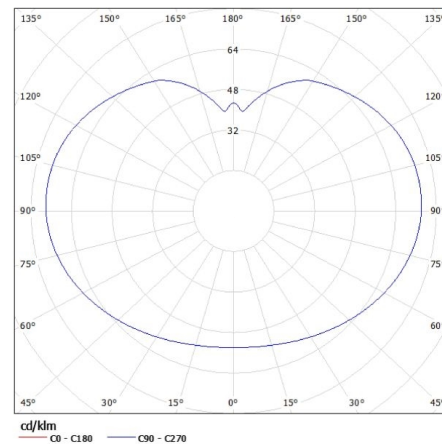

ДОДАТКОВІ ВІДОМОСТІ:

- у комплекті кабель 3 м

KANLUX S.A. (kat 23510) IDAVA 25 / Krzywa rozsyłu światła (biegunowo)