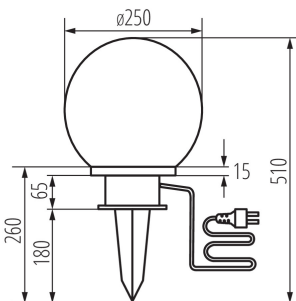

Kanlux

23510 IDAVA 25

Садовий світильник зі змінним джерелом світла

5905339235107

Небанальний, але простий за своєю формою наземний світильник Kanlux IDAVA – це ідеальний спосіб створити світлі простори в саду. Ці світильники відрізняються високим ступенем герметичності, а їх конструкція і пластик, з якого виготовлений абажур, додатково захищають джерело світла від впливу зовнішніх факторів.

ЗАГАЛЬНІ ДАНІ:

Колір: білий

Місце монтажу: в ґрунт

Місце використання: всередині і зовні

Мінімальна відстань від освітленого об'єкта: 0,2m

Замінні джерела світла: так

в комплекті джерело світла: ні

Висота (мм): 510

Діаметр (мм): 250

Довжина проводу (м): 3

ТЕХНІЧНІ ХАРАКТЕРИСТИКИ:

Номинальна напруга (В): 220-240 AC

Номинальна частота (Гц): 50/60

Потужність максимальна (Вт): 25

Клас захисту від ураження електричним струмом: II

Матеріал плафону: пластмаса

Джерела світла: GLS/CFL/LED

Цоколь: E27

Діапазон температури оточення, впливу якої може піддаватися продукт (°C): -10÷35

Світильник адаптований до ламп з енергетичними класами: A++,A+,A,B,C,D,E

Матеріал корпусу: пластмаса

Тип з'єднання: Кабель зі штекером

Діапазон перетинів застосовуваних кабелів [мм²]: 0,5÷2,5

Перетин кабелю [мм²]: 1

Ступінь IP: 44

ДАНІ ЛОГІСТИКИ:

Одиниця виміру: штука

Як упаковано: 6

Кількість штук в проміжній упаковці: 1

Кількість штук у груповій упаковці: 6

Вага нетто одиниці [г]: 700

Граматура [г]: 1198.33

Довжина споживчої упаковки [см]: 27

Dokument utworzono: 08.07.2020, 11:22

Ми залишаємо за собою право на внесення технічних змін. Дані, що містяться в цьому матеріалі, не мають юридично обов'язкової сили.

Фотометрія: результати, отримані при тестуванні конкретного екземпляра.

UK