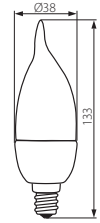

E14

LED SMD

IDO LED SMD

IDO 6,5W T SMD E14

220-240V~ 50/60Hz	≥15000
(W) 6,5 - 48	EI A+
(W) 6,5	7 kWh/1000h
(lm) 600	
(°) 210	EAC
(h) 20000	CE

Kanlux

IDO 6,5W T SMD E14-WW	23490	3000
IDO 6,5W T SMD E14-NW	23491	4000

DUN LED SMD

DUN 6,5W T SMD E14

220-240V~ 50/60Hz	≥15000
(W) 6,5 - 48	EI A+
(W) 6,5	7 kWh/1000h
(lm) 600	
(°) 210	EAC
(h) 20000	CE

Kanlux

DUN 6,5W T SMD E14-WW	23430	3000
DUN 6,5W T SMD E14-NW	23431	4000