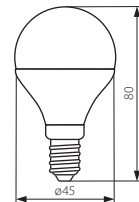

BILO 6,5W LED SMD

BILO 6,5W T SMD E14

BILO 6,5W T SMD E27

BILO 6,5W T SMD E14

BILO 6,5W T SMD E27

Kanlux

BILO 6,5W T SMDE27-WW	23420	E27	3000
BILO 6,5W T SMDE27-NW	23421	E27	4000
BILO 6,5W T SMDE14-WW	23422	E14	3000
BILO 6,5W T SMDE14-NW	23423	E14	4000