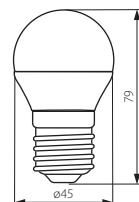

BILO 6,5W LED SMD

BILO 6,5W T SMD E14

BILO 6,5W T SMD E27

BILO 6,5W T SMD E14

BILO 6,5W T SMD E27

Kanlux

BILO 6,5W T SMDE27-WW	23420	E27	3000
BILO 6,5W T SMDE27-NW	23421	E27	4000
BILO 6,5W T SMDE14-WW	23422	E14	3000
BILO 6,5W T SMDE14-NW	23423	E14	4000