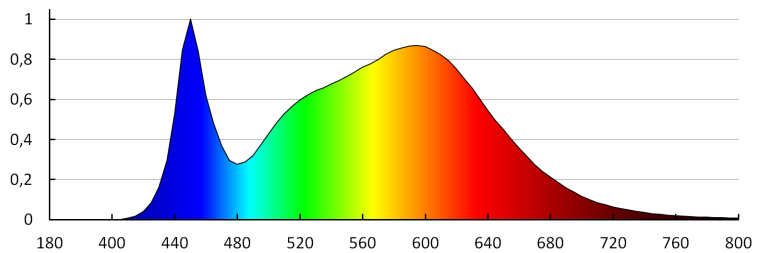

ДАНІ ЛОГІСТИКИ:

Одиниця виміру: штука
Як упаковано: 12
Кількість штук в проміжній упаковці: 1
Кількість штук у груповій упаковці: 12
Вага нетто одиниці [г]: 930
Граматура [г]: 1226.67
Довжина споживчої упаковки [см]: 21
Ширина споживчої упаковки [см]: 21
Висота споживчої упаковки [см]: 14
Вага коробки [кг]: 14.72004
Ширина коробки [см]: 44.5
Висота коробки [см]: 44
Довжина коробки [см]: 44
Обсяг коробки [м³]: 0.086152