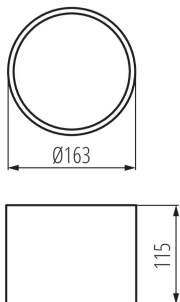

Kanlux

23362 OMERIS N LED 25W-NW-W

Світильник типу downlight (направленого світла)

5905339233622

Kanlux OMERIS — це сучасний вбудований стельовий світильник типу downlight простої універсальної форми. Світильник виготовлений з алюмінію, пофарбованого у білий колір. Завдяки універсальному дизайну світильники Kanlux OMERIS ідеально підходять як для житлових, так і для комерційних приміщень.

ЗАГАЛЬНІ ДАНІ:

Колір: білий

Місце монтажу: для установки на стелі

Місце використання: всередині

Мінімальна відстань від освітленого об'єкта: 0,5m

Можливість співпраці з притемнювачем: ні

Замінні джерела світла: ні

Висота (мм): 115

Діаметр (мм): 163

Зінтегроване люмінесцентне джерело світла: так

ТЕХНІЧНІ ХАРАКТЕРИСТИКИ:

Номинальна напруга (В): 220-240 AC

Номинальна частота (Гц): 50/60

Потужність максимальна (Вт): 25

Клас захисту від ураження електричним струмом: II

Матеріал плафону: пластмаса

Тип діода: LED SMD

Світловий потік (лм): 1950

Колір лампи: біла

Колірна температура (К): 4000

Рівномірність кольорів (SDCM): ≤6

Коефіцієнт передачі кольорів Ra: ≥80

Тривалість роботи (год): 30000

Кількість циклів ввімкнута/вимкнута: ≥15000

Кут освітлення (°): 85

Світлова ефективність лампи (лм/Вт): 78

Діапазон температури оточення, впливу якої може піддаватися продукт (°C): 5÷25

Матеріал корпусу: сплав алюмінію

Тип з'єднання: Колодка клемна

Діапазон перетинів застосовуваних кабелів [мм²]: 0,75÷1,5

Світильник включає вбудовані світлодіодні лампи з енергетичними класами: A++,A+,A

Тривалість нагріву лампи (с): ≤1

Тривалість запалювання лампи (с): ≤0,5

Ступінь IP: 20