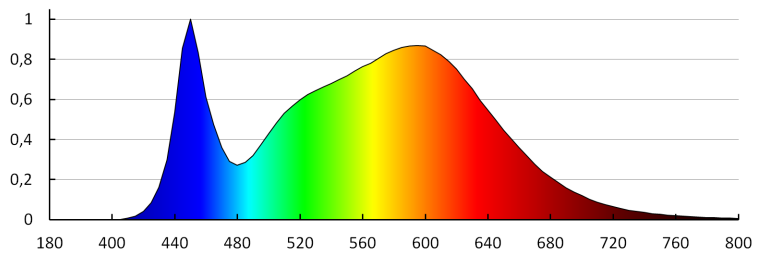

ДАНІ ЛОГІСТИКИ:

Одиниця виміру: штука

Як упаковано: 27

Кількість штук в проміжній упаковці: 1

Кількість штук у груповій упаковці: 27

Вага нетто одиниці [г]: 680

Граматура [г]: 860

Довжина споживчої упаковки [см]: 17.5

Ширина споживчої упаковки [см]: 17.5

Висота споживчої упаковки [см]: 12.5

Вага коробки [кг]: 23.22

Ширина коробки [см]: 56

Висота коробки [см]: 40

Довжина коробки [см]: 55

Обсяг коробки [м³]: 0.1232