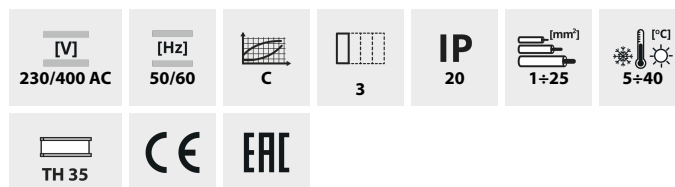

## KMB6

Wyłącznik nadmiarowo-prądowy, 1P

KMB6-C25/3

	[V]		
KMB6-C25/3	<b>23148</b>	230/400 AC	3
KMB6-C20/3	<b>23150</b>	230/400 AC	3
KMB6-C16/3	<b>23154</b>	230/400 AC	3
KMB6-C32/3	<b>23155</b>	230/400 AC	3
KMB6-C10/3	<b>23163</b>	230/400 AC	3
KMB6-C40/3	<b>23165</b>	230/400 AC	3
KMB6-C63/3	<b>23166</b>	230/400 AC	3
KMB6-C6/3	<b>23167</b>	230/400 AC	3
KMB6-C50/3	<b>23169</b>	230/400 AC	3