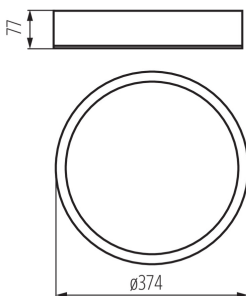

Kanlux

23124 JASMIN 370-W

Світильник стельовий

5905339231246

Оригінальні, але стильні круглі світильники Kanlux JASMIN відрізняються сучасним привабливим дизайном. Корпус стельового світильника виконаний з дерева і травленого (сатинового) скла, що забезпечує рівномірний розподіл світла. Класичне поєднання дерева і скла робить його дуже універсальним світловим рішенням.

ЗАГАЛЬНІ ДАНІ:

Колір: дуб sonoma

Місце монтажу: для установки на стіні, для установки на стелі

Місце використання: всередині

Мінімальна відстань від освітленого об'єкта: 0,5m

Можливість монтажу на легкозаймистих поверхнях: ні

Замінні джерела світла: так

Продукт непридатний для монтажу на легкозаймистих поверхнях: так

Продукт не пристосований для накривання термоізоляційним матеріалом: так

в комплекті джерело світла: ні

Висота (мм): 77

Діаметр (мм): 375

ТЕХНІЧНІ ХАРАКТЕРИСТИКИ:

Номинальна напруга (В): 220-240 AC

Номинальна частота (Гц): 50/60

Потужність максимальна (Вт): 2 x max 60

Клас захисту від ураження електричним струмом: I

Матеріал плафону: скло

Джерела світла: GLS/CFL/LED

Цоколь: E27

Діапазон температури оточення, впливу якої може піддаватися продукт (°C): 5÷25

Світильник адаптований до ламп з енергетичними класами: A++,A+,A,B,C,D,E

Матеріал корпусу: дерево

Тип з'єднання: клемник самозатискний

Діапазон перетинів застосовуваних кабелів [мм²]: 1÷2,5

Ступінь IP: 20

ДАНІ ЛОГІСТИКИ:

Одиниця виміру: штука

Як упаковано: 1

Кількість штук в проміжній упаковці: 1

Кількість штук у груповій упаковці: 1

Документ створено: 06.07.2020, 10:40

Ми залишаємо за собою право на внесення технічних змін. Дані, що містяться в цьому матеріалі, не мають юридично обов'язкової сили.

Фотометрія: результати, отримані при тестуванні конкретного екземпляра.