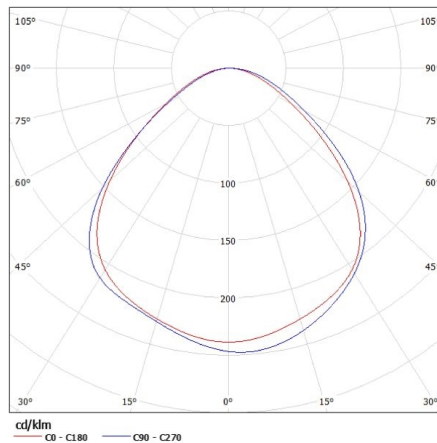

KANLUX S.A. (kat 23123) JASMIN 270-W / Krzywa rozsytu światła (biegunowo)