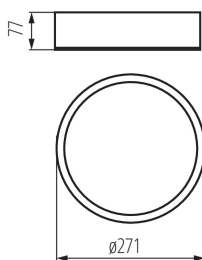

Kanlux

23123 JASMIN 270-W

Світильник стельовий

5905339231239

Оригінальні, але стильні круглі світильники Kanlux JASMIN відрізняються сучасним привабливим дизайном. Корпус стельового світильника виконаний з дерева і травленого (сатинового) скла, що забезпечує рівномірний розподіл світла. Класичне поєднання дерева і скла робить його дуже універсальним світловим рішенням.

ЗАГАЛЬНІ ДАНІ:

Колір: дуб sonoma

Місце монтажу: для установки на стіні, для установки на стелі

Місце використання: всередині

Мінімальна відстань від освітленого об'єкта: 0,5m

Можливість монтажу на легкозаймистих поверхнях: ні

Замінні джерела світла: так

Продукт непридатний для монтажу на легкозаймистих поверхнях: так

Продукт не пристосований для накривання термоізоляційним матеріалом: так

в комплекті джерело світла: ні

Висота (мм): 77

Діаметр (мм): 275

ТЕХНІЧНІ ХАРАКТЕРИСТИКИ:

Номинальна напруга (В): 220-240 AC

Номинальна частота (Гц): 50/60

Потужність максимальна (Вт): max 60

Клас захисту від ураження електричним струмом: I

Матеріал плафону: скло

Джерела світла: GLS/CFL/LED

Цоколь: E27

Діапазон температури оточення, впливу якої може піддаватися продукт (°C): 5÷25

Світильник адаптований до ламп з енергетичними класами: A++,A+,A,B,C,D,E

Матеріал корпусу: дерево

Тип з'єднання: клемник самозатискний

Діапазон перетинів застосовуваних кабелів [мм²]: 1÷2,5

Ступінь IP: 20

ДАНІ ЛОГІСТИКИ:

Одиниця виміру: штука

Як упаковано: 1

Кількість штук в проміжній упаковці: 1

Кількість штук у груповій упаковці: 1

Документ створено: 06.07.2020, 10:43

Ми залишаємо за собою право на внесення технічних змін. Дані, що містяться в цьому матеріалі, не мають юридично обов'язкової сили.

Фотометрія: результати, отримані при тестуванні конкретного екземпляра.

UK