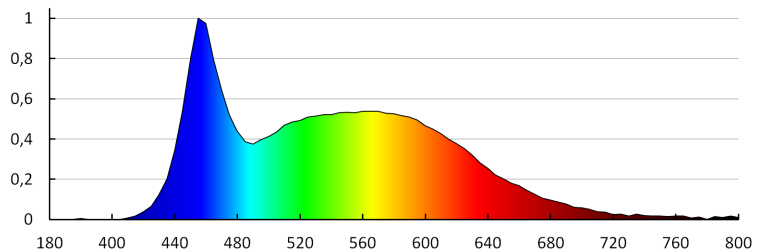

ДАНІ ЛОГІСТИКИ:

Одиниця виміру: штука

Як упаковано: 100

Кількість штук в проміжній упаковці: 1

Кількість штук у груповій упаковці: 100

Вага нетто одиниці [г]: 56

Граматура [г]: 76.9

Довжина споживчої упаковки [см]: 11

Ширина споживчої упаковки [см]: 2.5

Висота споживчої упаковки [см]: 16.5

Вага коробки [кг]: 7.69

Ширина коробки [см]: 23.5

Висота коробки [см]: 34.5

Довжина коробки [см]: 63

Обсяг коробки [м³]: 0.051077

KANLUX S.A. (kat 23111) SABIK MINI LED CW / LDC (Polar)