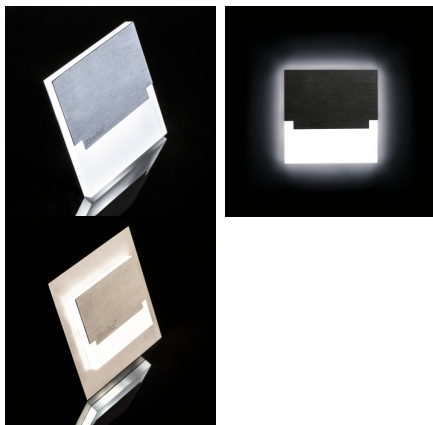

## 23111 SABIK MINI LED CW

Світлодіодний сходовий світильник

5905339231116

Kanlux SABIK - це сучасний дизайн у поєднанні з привабливим світловим ефектом. Чудова ідея для підсвічування сходів і коридорів або для того, щоб підкреслити дизайн приміщень. Унікальний дизайн світильника забезпечує рівномірне випромінювання світла. Версія AC оснащена джерелом живлення 230 В, яке поміщене в коробці, а версія PIR оснащена датчиком руху. Датчик виявляє рух / включає освітлення незалежно від інтенсивності навколишнього освітлення.