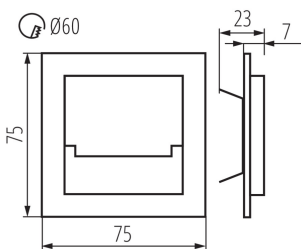

Kanlux

23109 SABIK MINI LED WW

Світлодіодний сходовий світильник

5905339231093

Kanlux SABIK - це сучасний дизайн у поєднанні з привабливим світловим ефектом. Чудова ідея для підсвічування сходів і коридорів або для того, щоб підкреслити дизайн приміщень. Унікальний дизайн світильника забезпечує рівномірне випромінювання світла. Версія AC оснащена джерелом живлення 230 В, яке поміщене в коробці, а версія PIR оснащена датчиком руху. Датчик виявляє рух / включає освітлення незалежно від інтенсивності навколишнього освітлення.

ЗАГАЛЬНІ ДАНІ:

Для настінного монтажу: так

Колір: нержавіюча сталь

Місце монтажу: для вбудовування в стіні

Місце використання: всередині

Мінімальна відстань від освітленого об'єкта: 0,1m

Можливість співпраці з притемнювачем: ні

Замінні джерела світла: ні

Довжина (мм): 75

Ширина (мм): 23

Висота (мм): 75

Довжина проводу (м): 0.18

Необхідний діаметр монтажної коробки (Øмм): 60

Розміри монтажного отвору (мм): 60

Зінтегроване люмінесцентне джерело світла: так

ТЕХНІЧНІ ХАРАКТЕРИСТИКИ:

Номинальна напруга (В): 12 DC

Потужність максимальна (Вт): 0.8

Клас захисту від ураження електричним струмом: III

Тип діода: LED SMD

Світловий потік (лм): 13

Колір лампи: теплий білий

Колірна температура (К): 3000

Рівномірність кольорів (SDCM): ≤6

Коефіцієнт передачі кольорів Ra: ≥80

Тривалість роботи (год): 50000

Кількість циклів ввімкнуті/вимкнуті: ≥20000

Світлова ефективність лампи (лм/Вт): 16

Діапазон температури оточення, впливу якої може піддаватися продукт (°C): 5÷25

Матеріал корпусу: нержавіюча шліфувана сталь, пластмаса

Тип з'єднання: Вільні кінці проводів

Світильник включає вбудовані світлодіодні лампи з

Документ utworzony: 06.07.2020, 13:50

Ми залишаємо за собою право на внесення технічних змін. Дані, що містяться в цьому матеріалі, не мають юридично обов'язкової сили.

Фотометрія: результати, отримані при тестуванні конкретного екземпляра.

UK