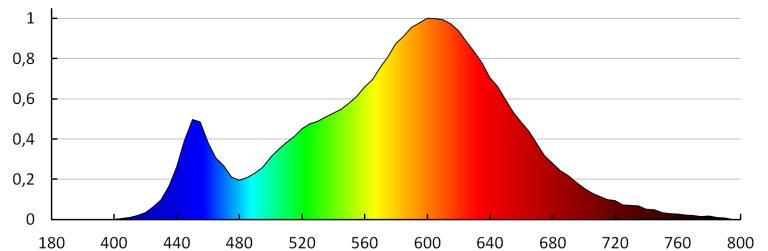

ДАНІ ЛОГІСТИКИ:

Одиниця виміру: штука

Як упаковано: 100

Кількість штук в проміжній упаковці: 1

Кількість штук у груповій упаковці: 100

Вага нетто одиниці [г]: 56

Граматура [г]: 76.9

Довжина споживчої упаковки [см]: 11

Ширина споживчої упаковки [см]: 2.5

Висота споживчої упаковки [см]: 16.5

Вага коробки [кг]: 7.69

Ширина коробки [см]: 23.5

Висота коробки [см]: 34.5

Довжина коробки [см]: 63

Обсяг коробки [м³]: 0.051077

KANLUX S.A. (kat 23109) SABIK MINI LED WW / LDC (Polar)