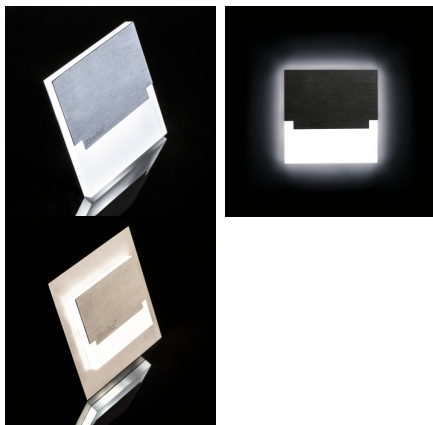

## 23109 SABIK MINI LED WW

Світлодіодний сходовий світильник

5905339231093

Kanlux SABIK - це сучасний дизайн у поєднанні з привабливим світловим ефектом. Чудова ідея для підсвічування сходів і коридорів або для того, щоб підкреслити дизайн приміщень. Унікальний дизайн світильника забезпечує рівномірне випромінювання світла. Версія AC оснащена джерелом живлення 230 В, яке поміщене в коробці, а версія PIR оснащена датчиком руху. Датчик виявляє рух / включає освітлення незалежно від інтенсивності навколишнього освітлення.