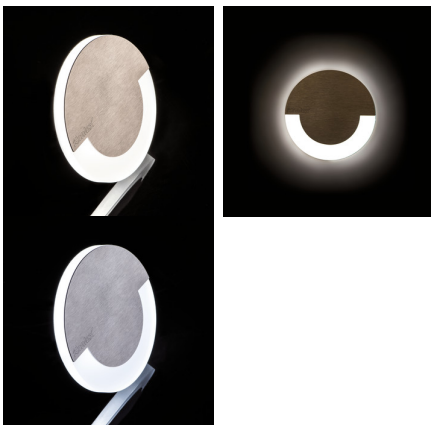

Kanlux

23100 SOLA LED WW

Світлодіодний сходовий світильник

5905339231000

Kanlux SOLA - це сучасний дизайн у поєднанні з привабливим світловим ефектом. Чудова ідея для підсвічування сходів і коридорів або для того, щоб підкреслити дизайн приміщень. Унікальний дизайн світильника забезпечує рівномірне випромінювання світла. Версія AC оснащена блоком живлення 230В, розташованим в коробці.

ЗАГАЛЬНІ ДАНІ:

Для настінного монтажу: так

Колір: нержавіюча сталь

Місце монтажу: для вбудовування в стіні

Місце використання: всередині

Мінімальна відстань від освітленого об'єкта: 0,1m

Можливість співпраці з притемнювачем: ні

Діапазон температури оточення, впливу якої може піддаватися продукт (°C): 5÷25

Матеріал корпусу: нержавіюча шліфована сталь, пластмаса

Тип з'єднання: Вільні кінці проводів

Світильник включає вбудовані світлодіодні лампи з енергетичними класами: A++, A+, A

Фотометрія: результати, отримані при тестуванні конкретного екземпляра.

Kanlux

23100 SOLA LED WW

Світлодіодний сходовий світильник

Ступінь IP: 20

ДАНІ ЛОГІСТИКИ:

Одиниця виміру: штука

Як упаковано: 100