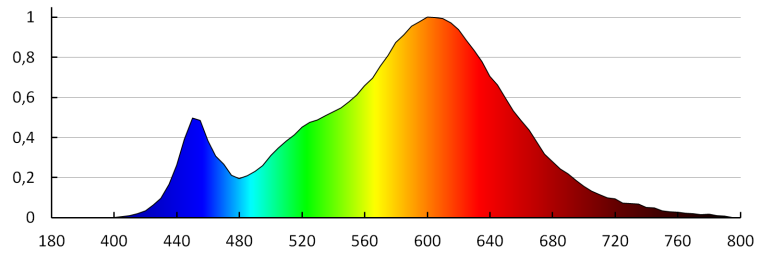

ДАНІ ЛОГІСТИКИ:

Одиниця виміру: штука

Як упаковано: 100

Кількість штук в проміжній упаковці: 1

Кількість штук у груповій упаковці: 100

Вага нетто одиниці [г]: 66

Граматура [г]: 86.9

Довжина споживчої упаковки [см]: 11

Ширина споживчої упаковки [см]: 2.5

Висота споживчої упаковки [см]: 16.5

Вага коробки [кг]: 8.69

Ширина коробки [см]: 23.5

Висота коробки [см]: 34.5

Довжина коробки [см]: 63

Обсяг коробки [м³]: 0.051077

KANLUX S.A. (kat 23101) SOLA LED / Krzywa rozsyłu światła (biegunowo)