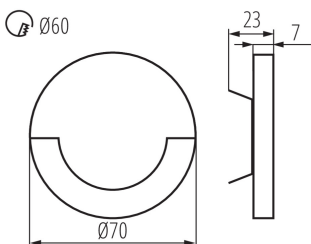

Kanlux

23100 SOLA LED WW

Світлодіодний сходовий світильник

5905339231000

Kanlux SOLA - це сучасний дизайн у поєднанні з привабливим світловим ефектом. Чудова ідея для підсвічування сходів і коридорів або для того, щоб підкреслити дизайн приміщень. Унікальний дизайн світильника забезпечує рівномірне випромінювання світла. Версія AC оснащена блоком живлення 230В, розташованим в коробці.

ЗАГАЛЬНІ ДАНІ:

Для настінного монтажу: так

Колір: нержавіюча сталь

Місце монтажу: для вбудовування в стіні

Місце використання: всередині

Мінімальна відстань від освітленого об'єкта: 0,1m

Можливість співпраці з притемнювачем: ні

Замінні джерела світла: ні

Ширина (мм): 23

Діаметр (мм): 70

Довжина проводу (м): 0.18

Необхідний діаметр монтажної коробки (Øмм): 60

Розміри монтажного отвору (мм): 60

Інтегроване люмінесцентне джерело світла: так

ТЕХНІЧНІ ХАРАКТЕРИСТИКИ:

Номинальна напруга (В): 12 DC

Потужність максимальна (Вт): 0.8

Клас захисту від ураження електричним струмом: III

Тип діода: LED SMD

Світловий потік (лм): 13

Колір лампи: теплий білий

Колірна температура (К): 3000

Рівномірність кольорів (SDCM): ≤6

Коефіцієнт передачі кольорів Ra: ≥80

Тривалість роботи (год): 50000

Кількість циклів ввімкнути/вимкнути: ≥20000

Світлова ефективність лампи (лм/Вт): 16

Діапазон температури оточення, впливу якої може піддаватися продукт (°C): 5÷25

Матеріал корпусу: нержавіюча шліфована сталь, пластмаса

Тип з'єднання: Вільні кінці проводів

Світильник включає вбудовані світлодіодні лампи з енергетичними класами: A++, A+, A

Тривалість нагріву лампи (с): ≤1

Тривалість запалювання лампи (с): ≤0,5

Документ створено: 06.07.2020, 13:36

Ми залишаємо за собою право на внесення технічних змін. Дані, що містяться в цьому матеріалі, не мають юридично обов'язкової сили.

Фотометрія: результати, отримані при тестуванні конкретного екземпляра.