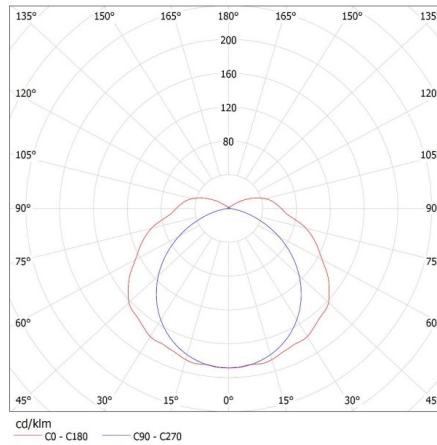

KANLUX S.A. (kat 22801) MAH PLUS-258/4LED/ + GLASSv3 / LDC (Polar)