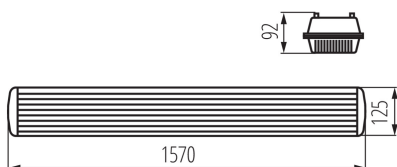

Kanlux

22801 MAH PLUS-258/4LED/PC

Пилозахисний світильник під світлодіодні трубки

5905339228017

Kanlux MAH PLUS 4LED — це світлодіодні аналоги популярних світильників. Основною їх перевагою є можливість використання в них світлодіодних джерел світла T8 довжиною 1200 або 1500 мм. Це прекрасне рішення для промислового застосування

ЗАГАЛЬНІ ДАНІ:

Колір: сірий

Місце монтажу: для установки на стелі

Місце використання: всередині і зовні

Мінімальна відстань від освітленого об'єкта: 0,5m

Можливість наскрізного з'єднання світильників: так

Замінні джерела світла: так

в комплекті джерело світла: ні

Живлення світлодіодних люмінесцентних ламп T8: однобічний

Довжина (мм): 1570

Ширина (мм): 125

Висота (мм): 92

Кількість застібок: 10

ТЕХНІЧНІ ХАРАКТЕРИСТИКИ:

Номинальна напруга (В): 220-240 AC

Номинальна частота (Гц): 50/60

Потужність максимальна (Вт): 2 x max 58

Клас захисту від ураження електричним струмом: I

Матеріал плафону: PC

Джерела світла: T8 LED

Цоколь: G13

Діапазон температури оточення, впливу якої може піддаватися продукт (°C): 5÷25

Світильник адаптований до ламп з енергетичними класами: A++,A+,A

Матеріал корпусу: пластмаса

Матеріал ручки: метал

Матеріал застібки: пластмаса

Тип з'єднання: клемник гвинтовий

Діапазон перетинів застосовуваних кабелів [мм²]: 1÷2,5

Ступінь IP: 65

ДАНІ ЛОГІСТИКИ:

Одиниця виміру: штука

Як упаковано: 6

Кількість штук в проміжній упаковці: 1

Кількість штук у груповій упаковці: 6

Dokument utworzono: 08.07.2020, 11:04

Ми залишаємо за собою право на внесення технічних змін. Дані, що містяться в цьому матеріалі, не мають юридично обов'язкової сили.

Фотометрія: результати, отримані при тестуванні конкретного екземпляра.