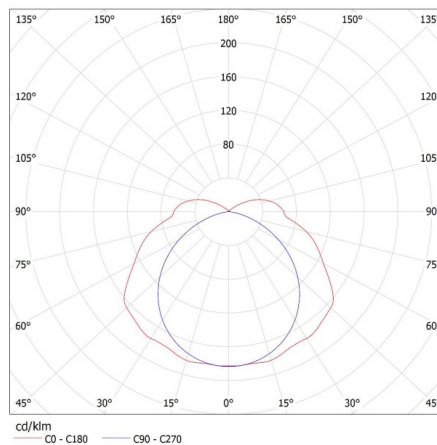

Dokument utworzono: 08.07.2020, 11:04

Ми залишаємо за собою право на внесення технічних змін. Дані, що містяться в цьому матеріалі, не мають юридично обов'язкової сили.

Фотометрія: результати, отримані при тестуванні конкретного екземпляра.

UK