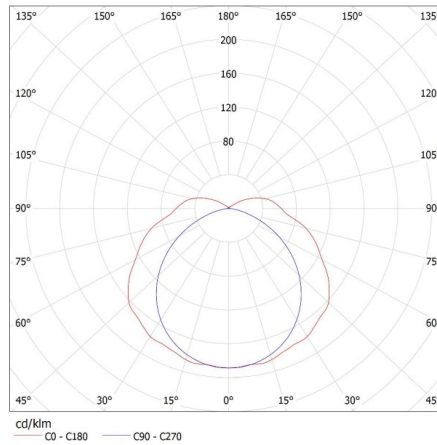

KANLUX S.A. (kat 22800) MAH PLUS-236/4LED/ + GLASSv3 / LDC (Polar)