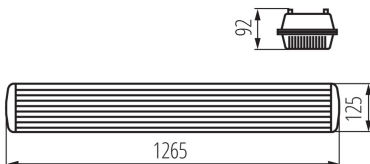

Kanlux

22800 MAH PLUS-236/4LED/PC

Пилозахисний світильник під світлодіодні трубки

5905339228000

Kanlux MAH PLUS 4LED — це світлодіодні аналоги популярних світильників. Основною їх перевагою є можливість використання в них світлодіодних джерел світла T8 довжиною 1200 або 1500 мм. Це прекрасне рішення для промислового застосування

ЗАГАЛЬНІ ДАНІ:

Колір: сірий

Місце монтажу: для установки на стелі

Місце використання: всередині і зовні

Мінімальна відстань від освітленого об'єкта: 0,5m

Можливість наскрізного з'єднання світильників: так

Замінні джерела світла: так

в комплекті джерело світла: ні

Живлення світлодіодних люмінесцентних ламп T8: однобічний

Довжина (мм): 1265

Ширина (мм): 125

Висота (мм): 92

Кількість застібок: 8

ТЕХНІЧНІ ХАРАКТЕРИСТИКИ:

Номинальна напруга (В): 220-240 AC

Номинальна частота (Гц): 50/60

Потужність максимальна (Вт): 2 x max 36

Клас захисту від ураження електричним струмом: I

Матеріал плафону: PC

Джерела світла: T8 LED

Цоколь: G13

Діапазон температури оточення, впливу якої може піддаватися продукт (°C): 5÷25

Світильник адаптований до ламп з енергетичними класами: A++,A+,A

Матеріал корпусу: пластмаса

Матеріал ручки: метал

Матеріал застібки: пластмаса

Тип з'єднання: клемник гвинтовий

Діапазон перетинів застосовуваних кабелів [мм²]: 1÷2,5

Ступінь IP: 65

ДАНІ ЛОГІСТИКИ:

Одиниця виміру: штука

Як упаковано: 6

Кількість штук в проміжній упаковці: 1

Кількість штук у груповій упаковці: 6

Dokument utworzono: 08.07.2020, 11:04

Ми залишаємо за собою право на внесення технічних змін. Дані, що містяться в цьому матеріалі, не мають юридично обов'язкової сили.

Фотометрія: результати, отримані при тестуванні конкретного екземпляра.

UK