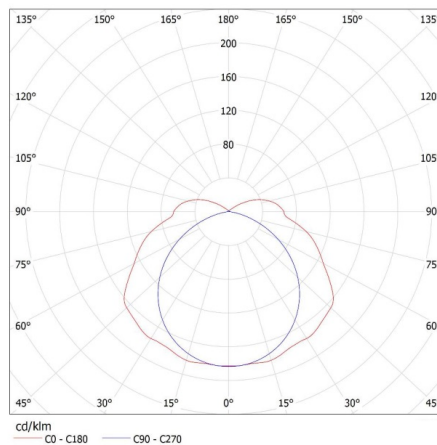

Dokument utworzono: 08.07.2020, 11:04

Ми залишаємо за собою право на внесення технічних змін. Дані, що містяться в цьому матеріалі, не мають юридично обов'язкової сили.

Фотометрія: результати, отримані при тестуванні конкретного екземпляра.