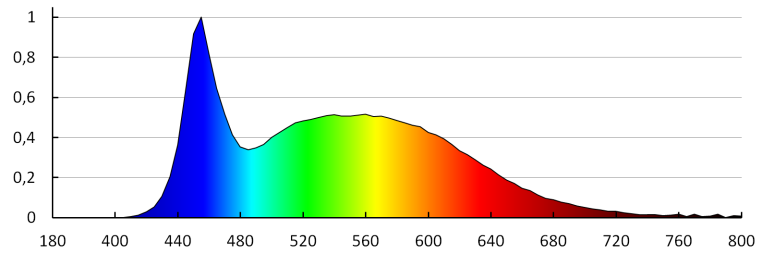

Висота споживчої упаковки [см]: 13.5

Вага коробки [кг]: 9.6

Ширина коробки [см]: 21

Висота коробки [см]: 29

Довжина коробки [см]: 56

Обсяг коробки [м³]: 0.034104

KANLUX S.A. (kat 22770) CROTO LED GR-L / Krzywa rozsyłu światła (biegunowo)