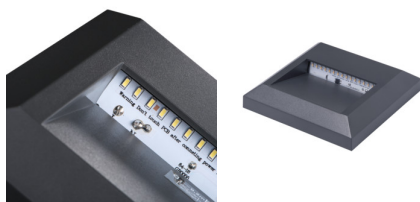

Kanlux

22770 CROTO LED-GR-L

Настінний світильник

5905339227706

Kanlux CROTO — це світильник кольору графіту, для монтажу на поверхні, що відрізняється сучасним дизайном та енергозощадністю. Особлива форма передньої панелі створює ефект щільного прилягання до стіни. Світильник чудово виконує свою функцію джерела декоративного освітлення, освітлення сходів або загального простору навколо будівлі.

ЗАГАЛЬНІ ДАНІ:

Колір: сірий

Місце монтажу: для установки на стіні

Місце використання: всередині і зовні

Мінімальна відстань від освітленого об'єкта: 0,2m

Можливість співпраці з притемнювачем: ні

Замінні джерела світла: ні

Довжина (мм): 124

Ширина (мм): 28

Висота (мм): 125

Інтегроване люмінесцентне джерело світла: так

ТЕХНІЧНІ ХАРАКТЕРИСТИКИ:

Номинальна напруга (В): 220-240 AC

Номинальна частота (Гц): 50/60

Потужність максимальна (Вт): 1,1

Клас захисту від ураження електричним струмом: II

Тип діода: LED SMD

Світловий потік (лм): 30

Колір лампи: холодно-білий

Колірна температура (К): 6500

Рівномірність кольорів (SDCM): ≤6

Коефіцієнт передачі кольорів Ra: ≥80