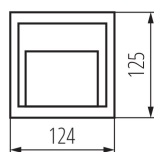

Kanlux

22770 CROTO LED-GR-L

Настінний світильник

5905339227706

Kanlux CROTO — це світильник кольору графіту, для монтажу на поверхні, що відрізняється сучасним дизайном та енергозощадністю. Особлива форма передньої панелі створює ефект щільного прилягання до стіни. Світильник чудово виконує свою функцію джерела декоративного освітлення, освітлення сходів або загального простору навколо будівлі.

ЗАГАЛЬНІ ДАНІ:

Колір: сірий

Місце монтажу: для установки на стіні

Місце використання: всередині і зовні

Мінімальна відстань від освітленого об'єкта: 0,2m

Можливість співпраці з притемнювачем: ні

Замінні джерела світла: ні

Довжина (мм): 124

Ширина (мм): 28

Висота (мм): 125

Інтегроване люмінесцентне джерело світла: так

ТЕХНІЧНІ ХАРАКТЕРИСТИКИ:

Номинальна напруга (В): 220-240 AC

Номинальна частота (Гц): 50/60

Потужність максимальна (Вт): 1,1

Клас захисту від ураження електричним струмом: II

Тип діода: LED SMD

Світловий потік (лм): 30

Колір лампи: холодно-білий

Колірна температура (К): 6500

Рівномірність кольорів (SDCM): ≤6

Коефіцієнт передачі кольорів Ra: ≥80

Тривалість роботи (год): 20000

Кількість циклів ввімкнута/вимкнута: ≥15000

Діапазон температури оточення, впливу якої може піддаватися продукт (°C): -20÷35

Матеріал корпусу: пластмаса

Матеріал захисного скла: PC

Тип з'єднання: клемник гвинтовий

Діапазон перетинів застосовуваних кабелів [мм²]: 0,5÷1,5

Світильник включає вбудовані світлодіодні лампи з енергетичними класами: A++,A+,A

Тривалість нагріву лампи (с): ≤1

Тривалість запалювання лампи (с): ≤0,5

Ступінь IK: 09

Документ створено: 06.07.2020, 11:20

Ми залишаємо за собою право на внесення технічних змін. Дані, що містяться в цьому матеріалі, не мають юридично обов'язкової сили.

Фотометрія: результати, отримані при тестуванні конкретного екземпляра.

UK