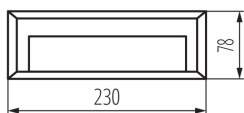

Kanlux

22760 ONSTAR LED-GR

Настінний світильник

5905339227607

Kanlux ONSTAR — це світильник кольору графіту, для монтажу на поверхні, що відрізняється сучасним дизайном та енергозощадністю. Особлива форма передньої панелі створює ефект щільного прилягання до стіни. Світильник чудово виконує свою функцію джерела декоративного освітлення або додаткового освітлення сходів чи загального простору навколо будівлі.

ЗАГАЛЬНІ ДАНІ:

Колір: сірий

Місце монтажу: для установки на стіні

Місце використання: всередині і зовні

Мінімальна відстань від освітленого об'єкта: 0,2m

Можливість наскрізного з'єднання світильників: так

Можливість співпраці з притемнювачем: ні

Замінні джерела світла: ні

Довжина (мм): 230

Ширина (мм): 27

Висота (мм): 78

Зінтегроване люмінесцентне джерело світла: так

ТЕХНІЧНІ ХАРАКТЕРИСТИКИ:

Номинальна напруга (В): 220-240 AC

Номинальна частота (Гц): 50/60

Потужність максимальна (Вт): 1,7

Клас захисту від ураження електричним струмом: II

Тип діода: LED SMD

Світловий потік (лм): 60

Колір лампи: холодно-білий

Колірна температура (К): 6500

Коефіцієнт передачі кольорів Ra: ≥ 80

Тривалість роботи (год): 20000

Кількість циклів ввімкнута/вимкнута: ≥ 15000

Діапазон температури оточення, впливу якої може піддаватися продукт (°C): -20÷35

Матеріал корпусу: пластмаса

Матеріал захисного скла: PC

Тип з'єднання: клемник гвинтовий

Діапазон перетинів застосовуваних кабелів [мм²]: 0,5÷1,5

Світильник включає вбудовані світлодіодні лампи з енергетичними класами: A++,A+,A

Тривалість нагріву лампи (с): ≤ 1

Тривалість запалювання лампи (с): $\leq 0,5$

Ступінь ІК: 09