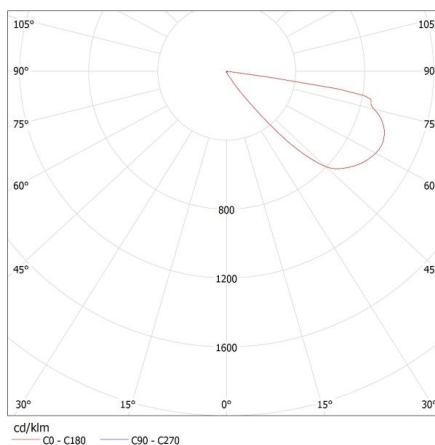

Dokument utworzono: 08.07.2020, 11:20

Ми залишаємо за собою право на внесення технічних змін. Дані, що містяться в цьому матеріалі, не мають юридично обов'язкової сили.

Фотометрія: результати, отримані при тестуванні конкретного екземпляра.