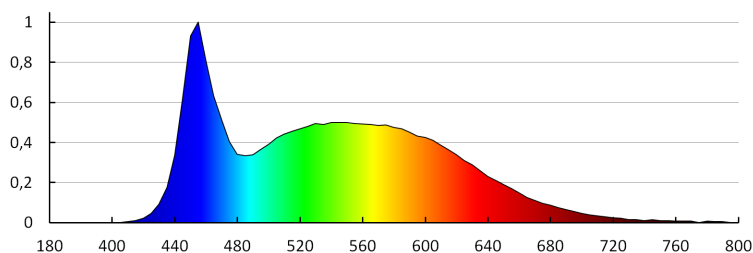

KANLUX S.A. (kat 22760) ONSTAR LED-GR / Krzywa rozsyłu światła (biegunowo)