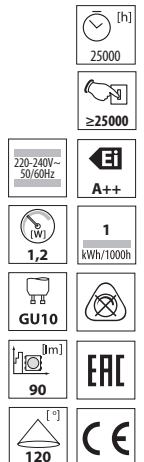

BILO 6,5W LED SMD

BILO 6,5W T SMD E14

BILO 6,5W T SMD E27

BILO 6,5W T SMD E14

BILO 6,5W T SMD E27

Kanlux

BILO 6,5W T SMDE27-WW	23420	E27	3000
BILO 6,5W T SMDE27-NW	23421	E27	4000
BILO 6,5W T SMDE14-WW	23422	E14	3000
BILO 6,5W T SMDE14-NW	23423	E14	4000

TOMI LED GU10

TOMI LED1,2W GU10

Kanlux

TOMI LED1,2W GU10-WW	22708	1,2 - 10	3000
TOMI LED1,2W GU10-CW	22709	1,2 - 10	5300
TOMI LED1,2W GU10-NW	22822	1,2 - 11	4000