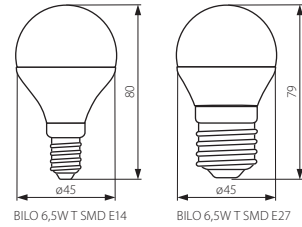

BILO 6,5W LED SMD

BILO 6,5W T SMD E14

BILO 6,5W T SMD E27

BILO 6,5W T SMD E14

BILO 6,5W T SMD E27

Kanlux

BILO 6,5W T SMDE27-WW	23420	E27	3000
BILO 6,5W T SMDE27-NW	23421	E27	4000
BILO 6,5W T SMDE14-WW	23422	E14	3000
BILO 6,5W T SMDE14-NW	23423	E14	4000