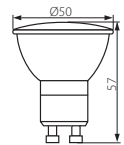

Kanlux

TOMI LED1,2W GU10-WW	22708	1,2 - 10	3000
TOMI LED1,2W GU10-CW	22709	1,2 - 10	5300
TOMI LED1,2W GU10-NW	22822	1,2 - 11	4000